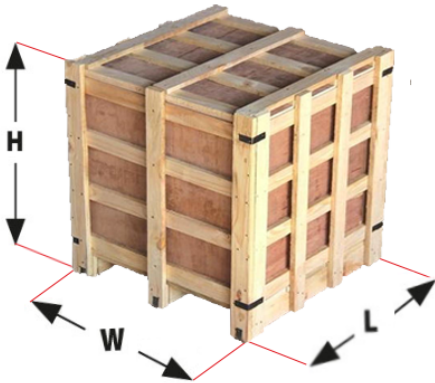

Leyenda

- A - Suministro de energía eléctrica 1,6 kW
- B - Escape de vapor Ø 140
- C - Descarga del líquido
- D - Entrada de agua 3/4"
- E - Terminal equipotencial
- F - Quemador

G - Ø 150mm Escape de los gases

Rotorbake T5 15T Classic

Alimentacion de Gas

Suministro y conexiones

Embalaje

Tamaño de embalaje:	1270 L x 1650 P x 2300 H mm
Peso neto:	715 Kg
Peso bruto:	785 Kg