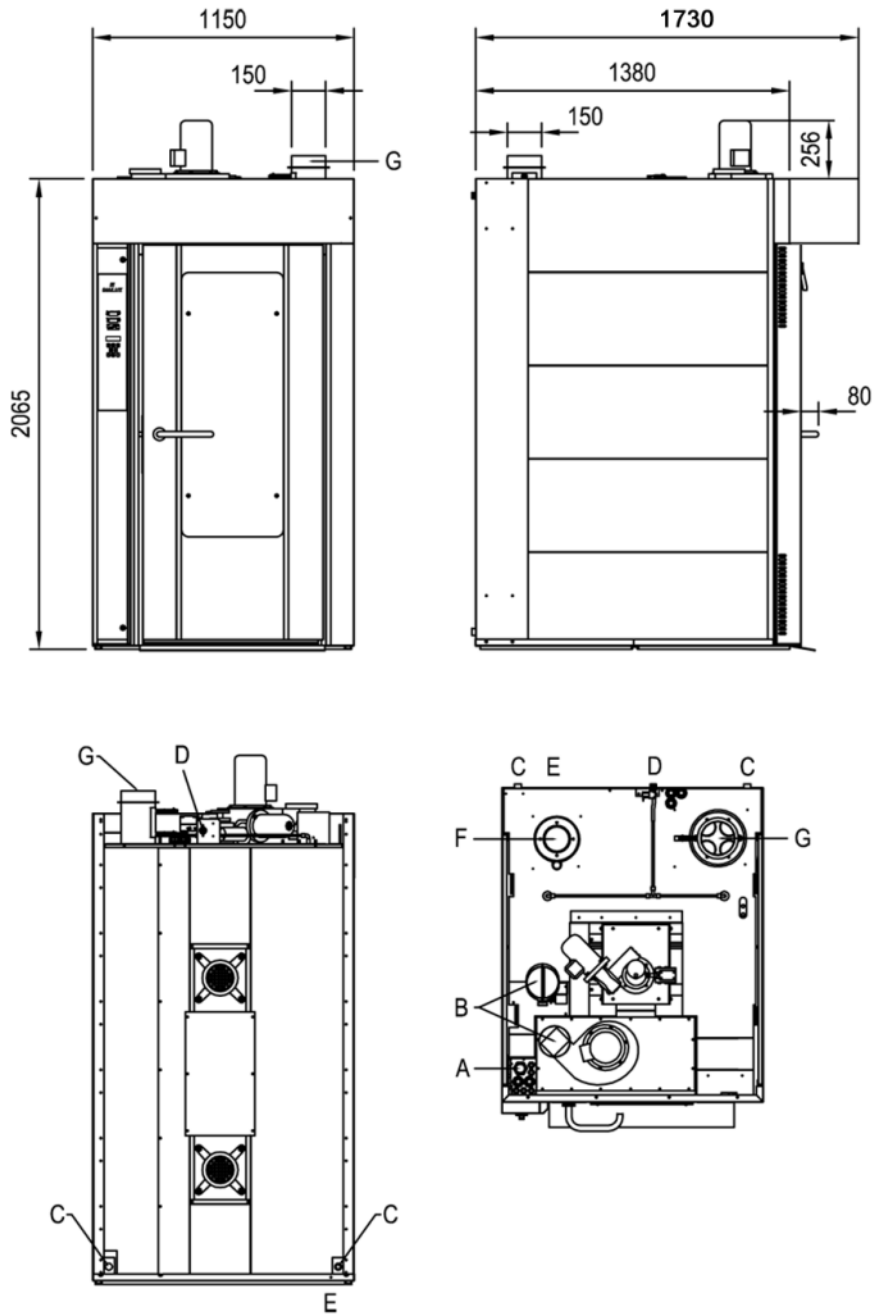

Rotorbake T5 15T Classic

Alimentacion de Gas

CODIGO: 825818870

Bandejas	15T 40x60cm (3.6m ²) 40x80cm (4.8m ²) 46x66cm (4.55 m ²) 50x70cm (5.25 m ²) 60x65cm (5.85 m ²)
Dimensiones externas	1150 L x 1730 P x 2320 H mm
Distancia entre bandejas	93 mm
Potencia	34.8 kW - 30.000 Kcal/h - Ele. 1,6 kW
Peso	715 Kg
Temperatura máxima	270° C
Alimentación	400 V ~ 3PH + N + PE 230 V ~ 3PH + PE 230 V ~ 1PH + N + PE 50-60 Hz

Leyenda

- A - Suministro de energía eléctrica 1,6 kW
- B - Escape de vapor Ø 140
- C - Descarga del líquido
- D - Entrada de agua 3/4"
- E - Terminal equipotencial
- F - Quemador

G - Ø 150mm Escape de los gases