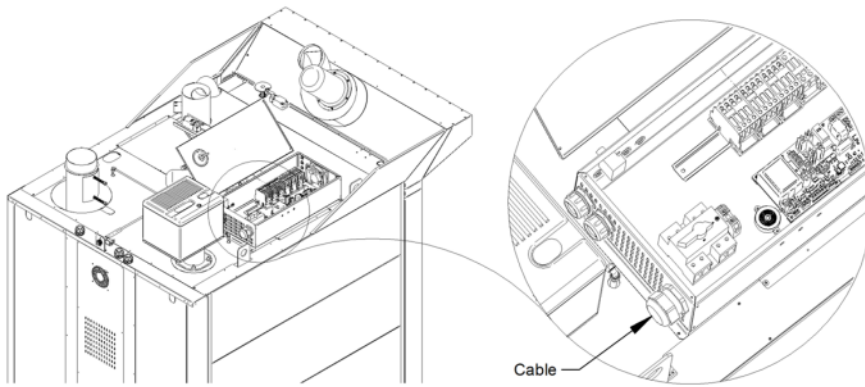

Rotorbake T5 15T Classic

Alimentacion de Gas

Suministro y conexiones