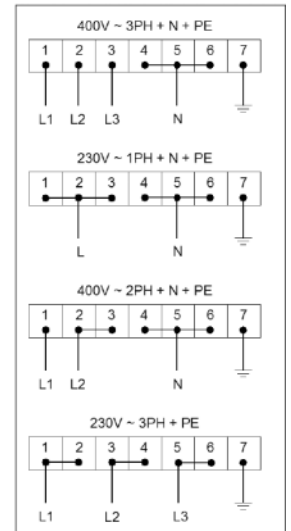

Alimentazione Elettrica

Legenda

- A - Scarico acqua Ø 30mm
- B - Morsetto equipotenziale
- C - Alimentazione elettrica
- D - Ingresso acqua 3/4"
- E - Alimentazione per cappa
- F - Scarico vapori Ø 50mm

G - Ingresso lavaggio Ø 8mm

Bistrot 6T Classic

Alimentazione Elettrica

Alimentazione e allacciamenti

Imballaggio

Dimensioni imballaggio:	920 L x 1000 P x 980 H mm
Peso netto:	83 Kg
Peso lordo:	101 Kg