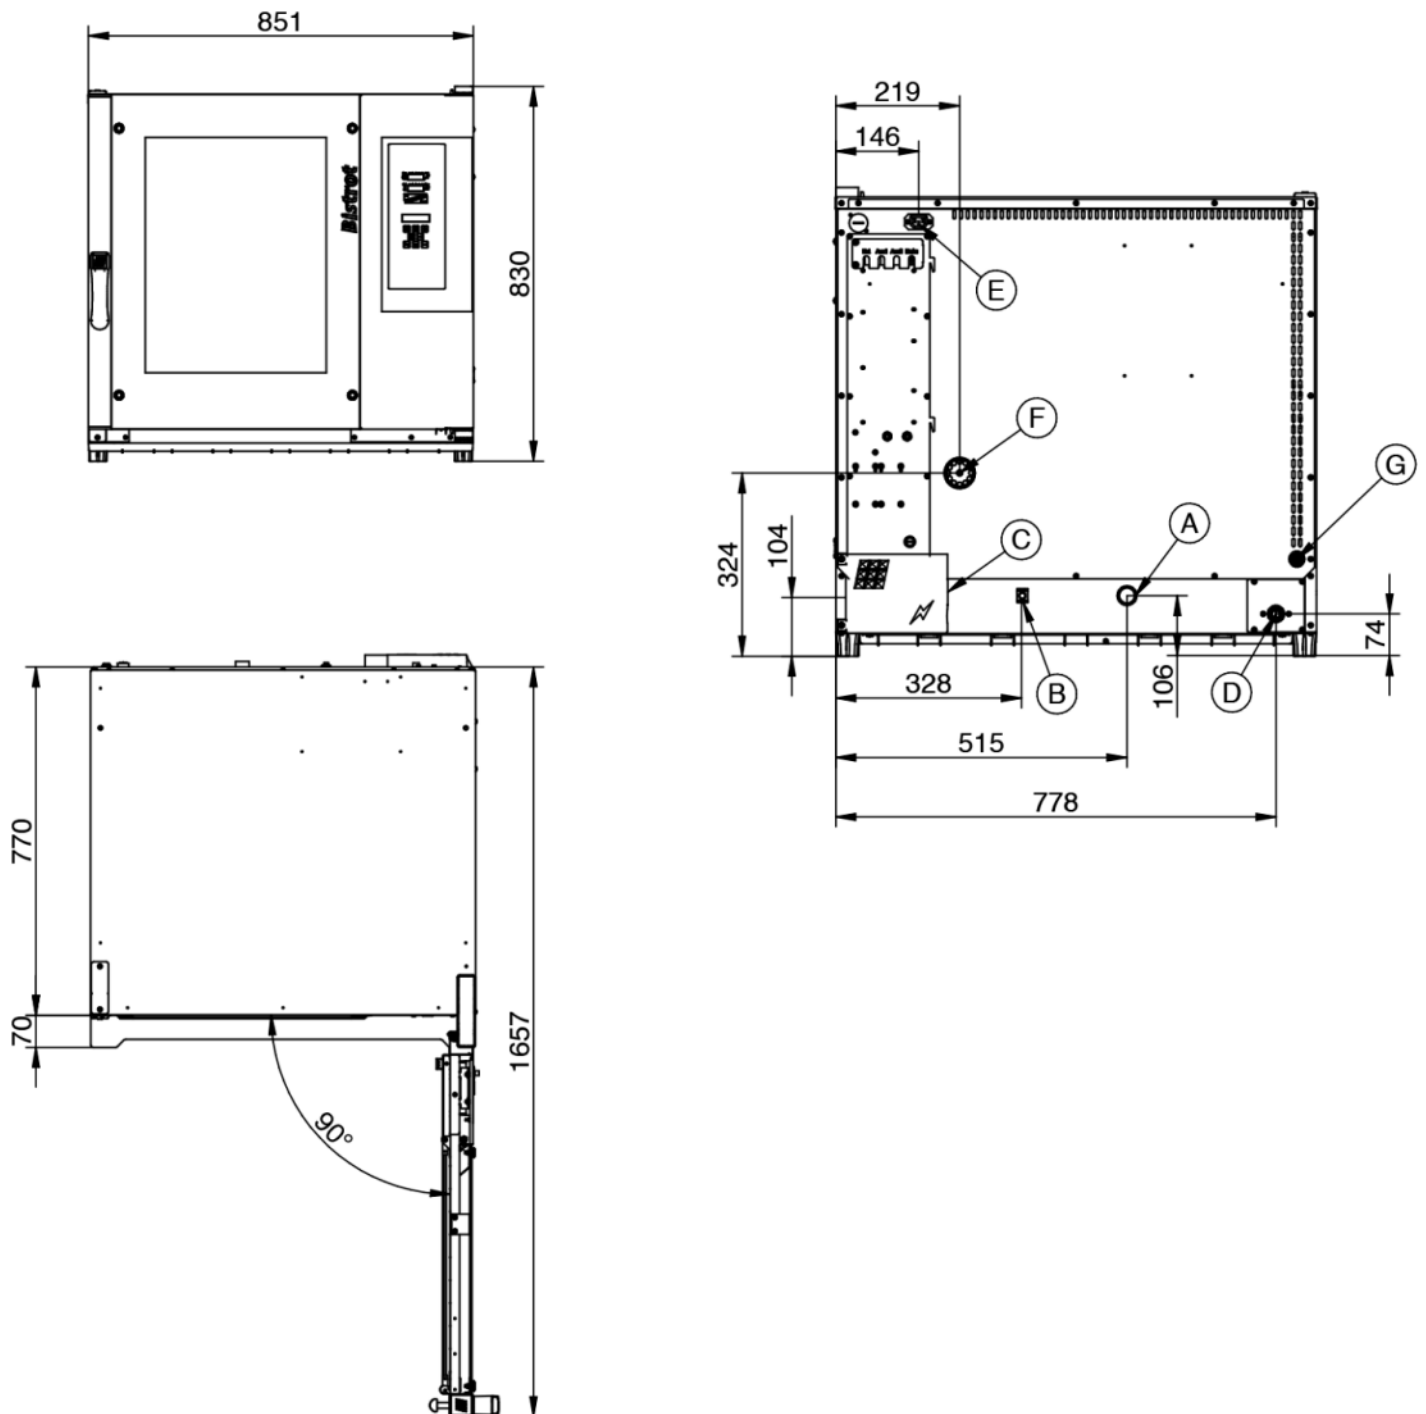

Bistrot 6T Classic

Alimentazione Elettrica

CODICE: 925907120

Teglie	6T 40x60 46x66 cm
Dimensioni esterne	850 L x 930 P x 830 H mm
Distanza teglie	81 mm
Potenza	10 kW
Peso	83 Kg
Temperatura massima	270° C
Alimentazione	400 V ~ 3PH + N + PE 400 V ~ 2PH + N + PE 230 V ~ 3PH + PE 230 V ~ 1PH + N + PE 50-60 Hz

Alimentazione Elettrica

Legenda

- A - Scarico acqua Ø 30mm
- B - Morsetto equipotenziale
- C - Alimentazione elettrica
- D - Ingresso acqua 3/4"
- E - Alimentazione per cappa
- F - Scarico vapori Ø 50mm

G - Ingresso lavaggio Ø 8mm

Bistrot 6T Classic

Alimentazione Elettrica

Alimentazione e allacciamenti

Imballaggio

Dimensioni imballaggio:	920 L x 1000 P x 980 H mm
Peso netto:	83 Kg
Peso lordo:	101 Kg