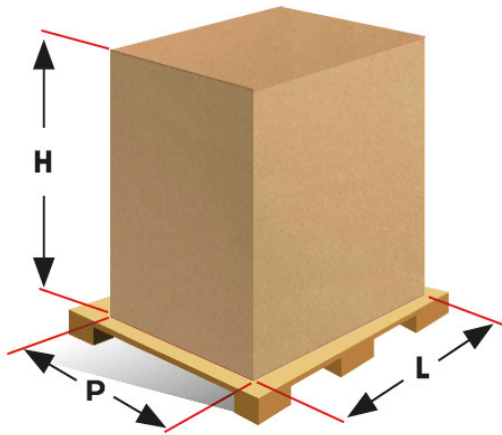

G - Ingresso lavaggio Ø 8mm

Bistrot 6T Classic

Alimentazione Elettrica

Alimentazione e allacciamenti

Imballaggio

Dimensioni imballaggio:	920 L x 1000 P x 980 H mm
Peso netto:	83 Kg
Peso lordo:	101 Kg