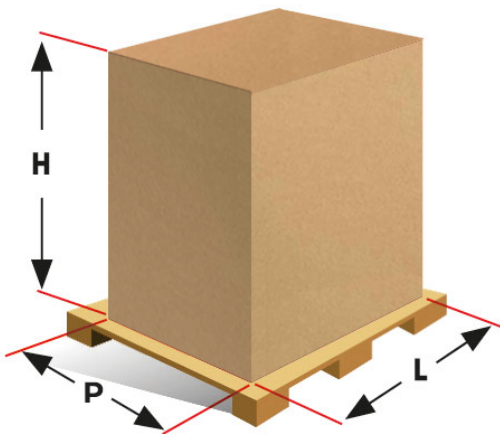

Deckbake 250 1T Classic H14

Alimentazione Elettrica

**Legenda**

- A - Scarico vapori Ø 50
- B - Morsetto equipotenziale
- C - Alimentazione elettrica

**Deckbake 250 1T Classic H14**

Alimentazione Elettrica

Alimentazione e allacciamenti

Imballaggio

Dimensioni imballaggio:	<b>1000 L x 910 P x 560 H mm</b>
Peso netto:	<b>62 Kg</b>
Peso lordo:	<b>77 Kg</b>