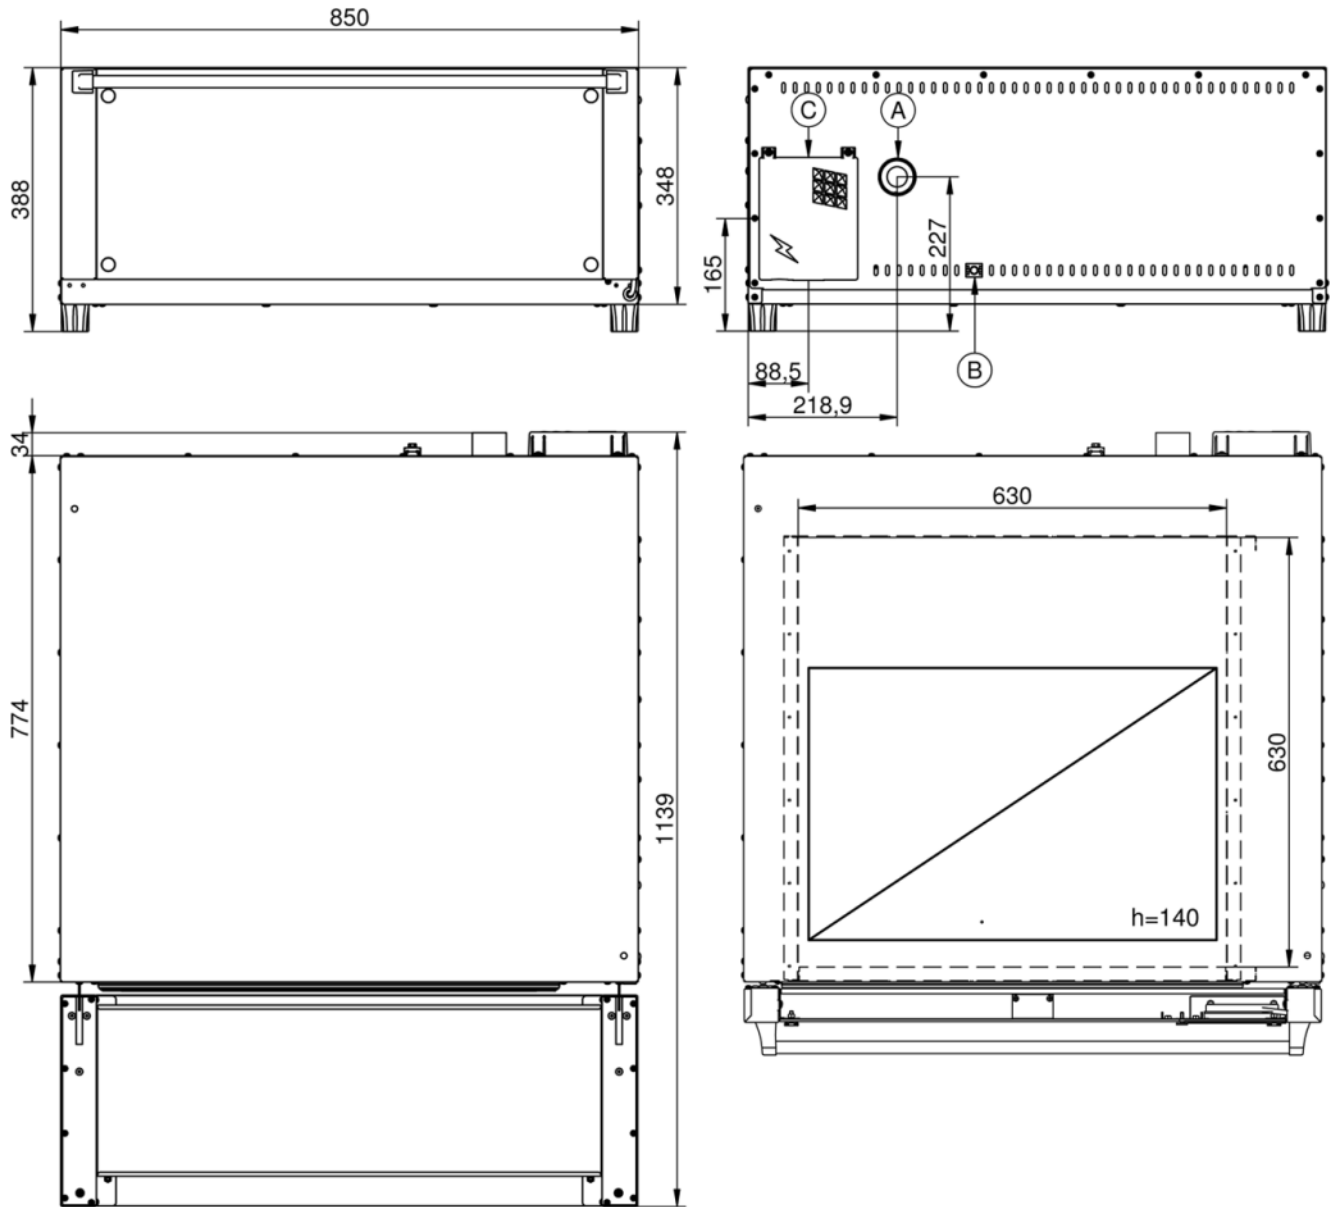

## Deckbake 250 1T Classic H14

Alimentazione Elettrica

**CODICE:** 925846020

Teglie	1T 40x60 cm
Dimensioni interne	600 L x 600 P x 140 H mm
Dimensioni esterne	850 L x 825 P x 390 H mm
Potenza	4,5 kW
Peso	62 Kg
Temperatura massima	350° C
Alimentazione	400 V ~ 3PH + N + PE 400 V ~ 2PH + N + PE 230 V ~ 3PH + PE 230 V ~ 1PH + N + PE 50-60 Hz

Deckbake 250 1T Classic H14

Alimentazione Elettrica

**Legenda**

- A - Scarico vapori Ø 50
- B - Morsetto equipotenziale
- C - Alimentazione elettrica

**Deckbake 250 1T Classic H14**

Alimentazione Elettrica

Alimentazione e allacciamenti

Imballaggio

Dimensioni imballaggio:	<b>1000 L x 910 P x 560 H mm</b>
Peso netto:	<b>62 Kg</b>
Peso lordo:	<b>77 Kg</b>