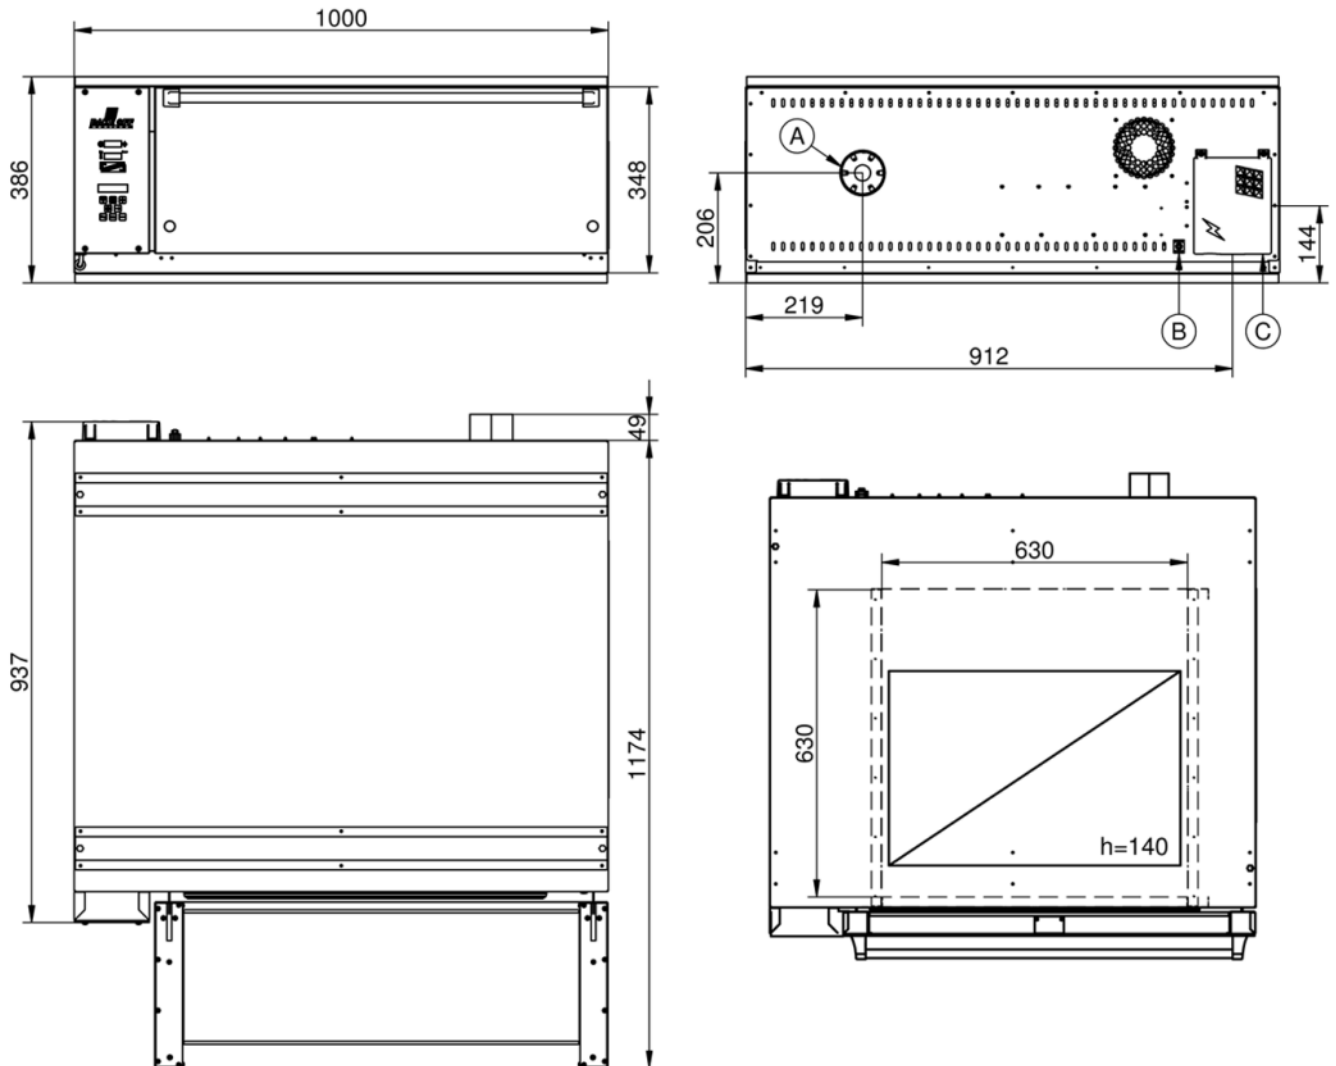

Deckbake 450 1T Classic H14

Alimentazione Elettrica

CODICE: 925949400

Teglie	1T 40x60 cm
Dimensioni interne	630 L x 630 P x 140 H mm
Dimensioni esterne	1000 L x 942 P x 386 H mm
Potenza	4,5 kW
Peso	76 Kg
Temperatura massima	350° C
Alimentazione	400 V ~ 3PH + N + PE 400 V ~ 2PH + N + PE 230 V ~ 3PH + PE 230 V ~ 1PH + N + PE 50-60 Hz

Opzioni

Vaporiera e camino automatico

Deckbake 450 1T Classic H14

Alimentazione Elettrica

**Legenda**

- A - Scarico vapori Ø 80
- B - Morsetto equipotenziale
- C - Alimentazione elettrica

Deckbake 450 1T Classic H14

Alimentazione Elettrica

Alimentazione e allacciamenti

Imballaggio

Dimensioni imballaggio:	1100 L x 1070 P x 580 H mm
Peso netto:	76 Kg
Peso lordo:	93 Kg