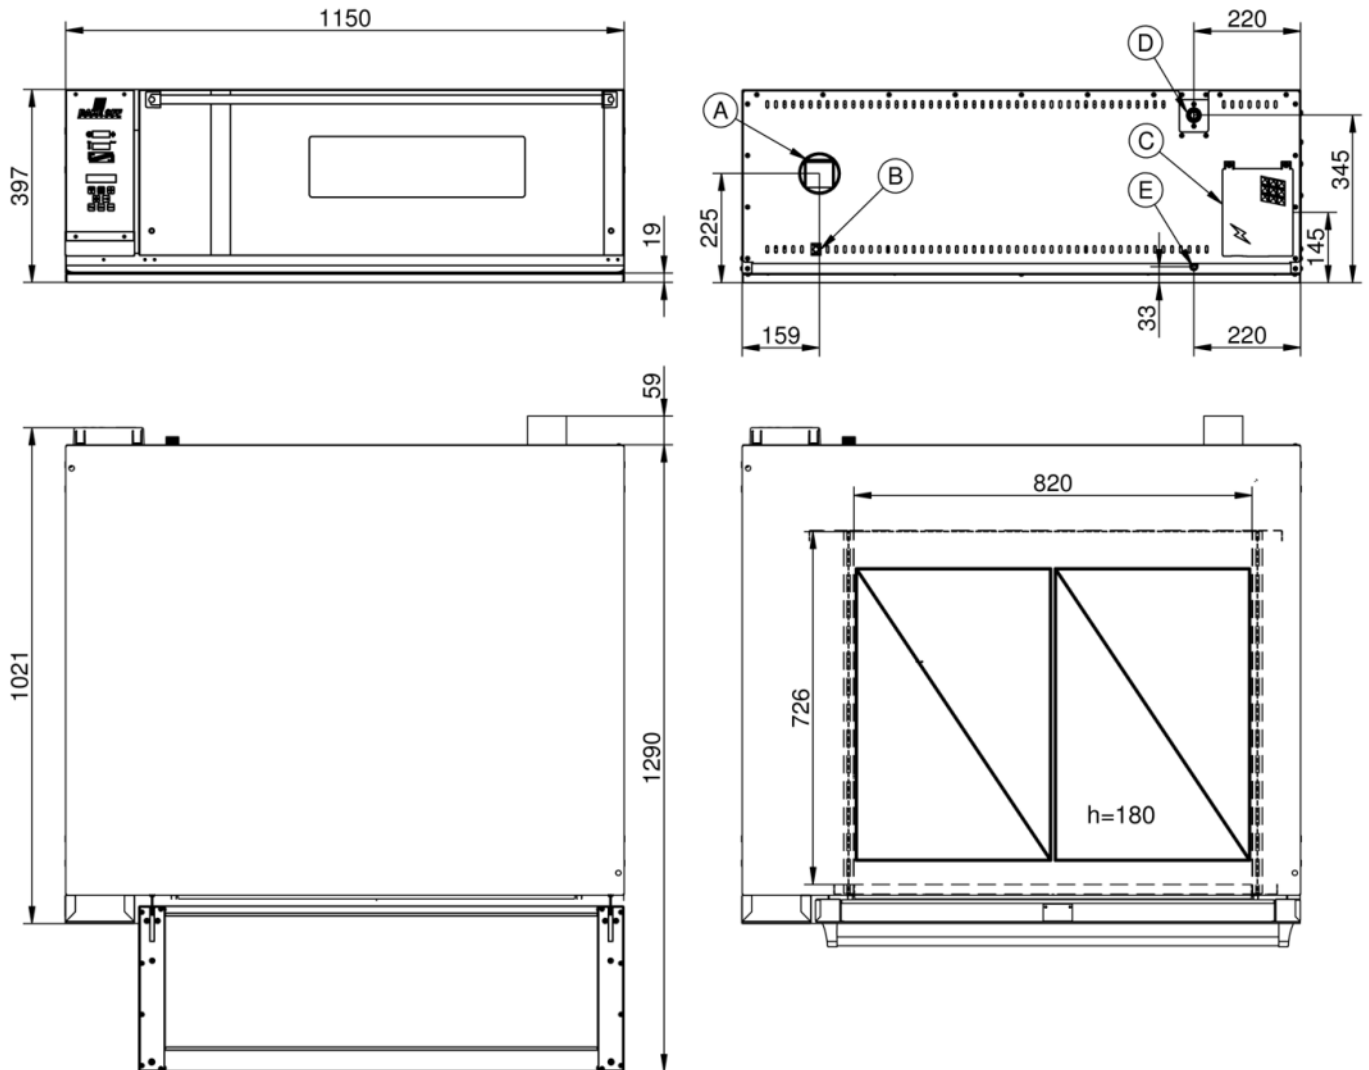

Deckbake 850 2T Classic H18

Alimentazione Elettrica

CODICE: 926052010

Teglie	2T 40x60 cm
Dimensioni interne	820 L x 730 P x 180 H mm
Dimensioni esterne	1150 L x 1026 P x 397 H mm
Potenza	7,3 kW
Peso	114 Kg
Temperatura massima	300° C
Alimentazione	400 V ~ 3PH + N + PE 400 V ~ 2PH + N + PE 230 V ~ 3PH + PE 230 V ~ 1PH + N + PE 50-60 Hz

Opzioni

Vaporiera e camino automatico

Deckbake 850 2T Classic H18

Alimentazione Elettrica

Legenda

- A - Scarico vapori Ø 80
- B - Morsetto equipotenziale
- C - Alimentazione elettrica

E - Scarico acqua Ø 12mm

Opzione Vaporiera:
D - Ingresso acqua 3/4"

Deckbake 850 2T Classic H18

Alimentazione Elettrica

Alimentazione e allacciamenti

Imballaggio

Dimensioni imballaggio:	1210 L x 1180 P x 600 H mm
Peso netto:	114 Kg
Peso lordo:	139 Kg