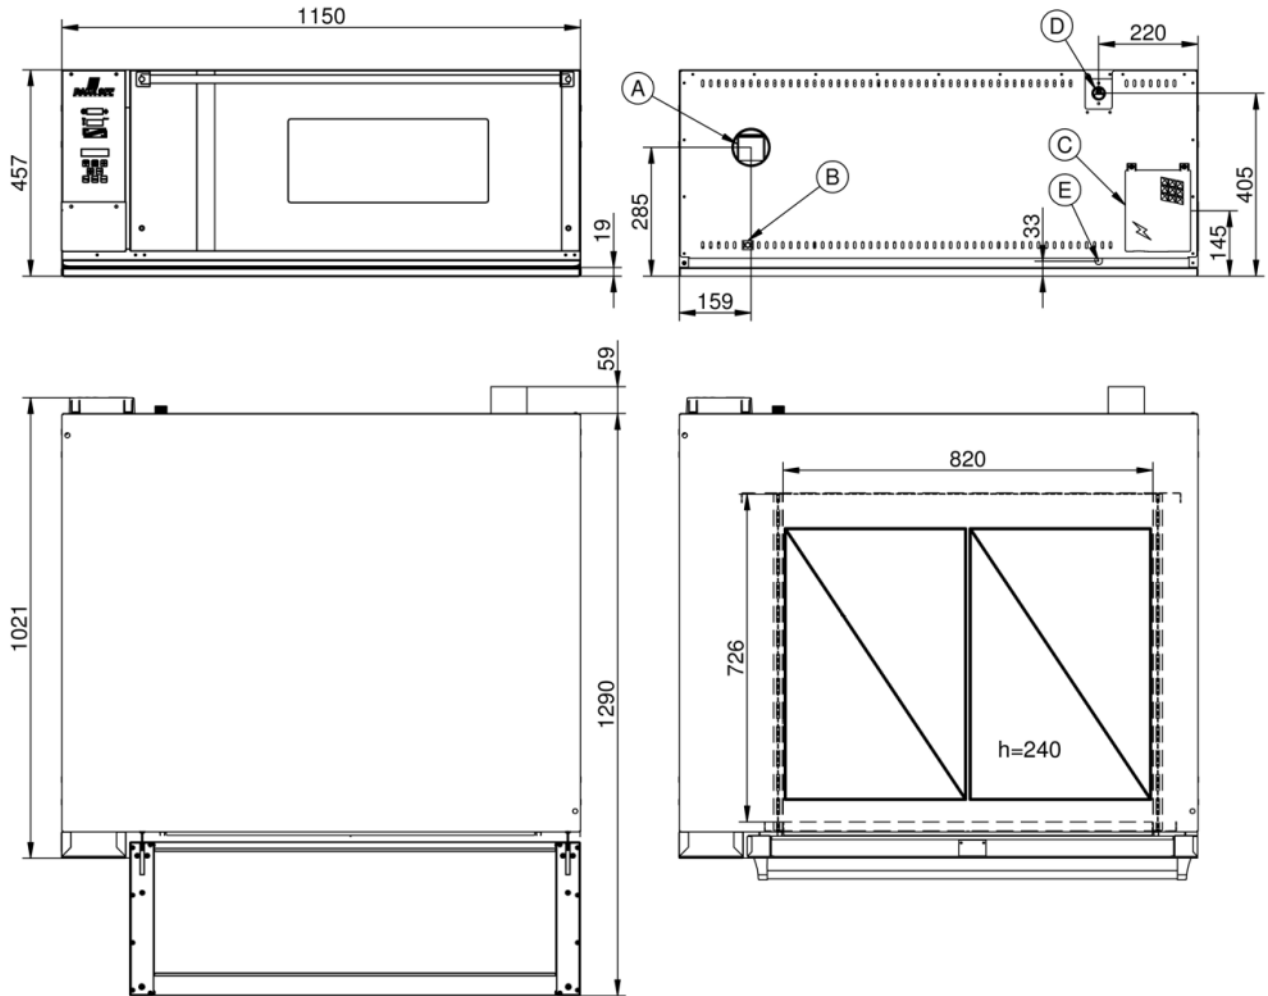

Deckbake 850 2T Classic H24

Alimentazione Elettrica

CODICE: 926052030

Teglie	2T 40x60 cm
Dimensioni interne	820 L x 730 P x 240 H mm
Dimensioni esterne	1150 L x 1026 P x 457 H mm
Potenza	7,3 kW
Peso	122 Kg
Temperatura massima	300° C
Alimentazione	400 V ~ 3PH + N + PE 400 V ~ 2PH + N + PE 230 V ~ 3PH + PE 230 V ~ 1PH + N + PE 50-60 Hz

Opzioni

Vaporiera e camino automatico

Deckbake 850 2T Classic H24

Alimentazione Elettrica

Legenda

- A - Scarico vapori Ø 80
- B - Morsetto equipotenziale
- C - Alimentazione elettrica

E - Scarico acqua Ø 12mm

Opzione Vaporiera:
D - Ingresso acqua 3/4"

Deckbake 850 2T Classic H24

Alimentazione Elettrica

Alimentazione e allacciamenti

Imballaggio

Dimensioni imballaggio:	1210 L x 1180 P x 660 H mm
Peso netto:	122 Kg
Peso lordo:	149 Kg