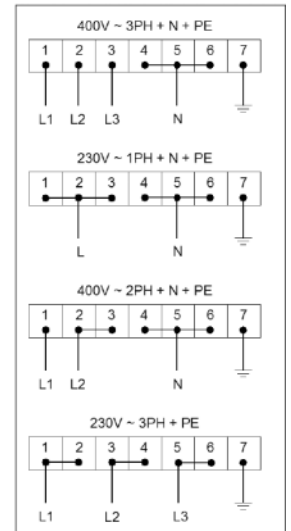

Gourmet 5T GN2/3 Classic

Alimentazione Elettrica

CODICE: 925904270

Coperti	1/20
Teglie	5T GN 2/3
Dimensioni esterne	620 L x 750 P x 614 H mm
Distanza teglie	61 mm
Potenza	5 kW
Peso	45 Kg
Temperatura massima	270° C
Alimentazione	400 V ~ 3PH + N + PE 400 V ~ 2PH + N + PE 230 V ~ 3PH + PE 230 V ~ 1PH + N + PE 50-60 Hz

Opzioni

Apertura porta sinistra	Data logger per connessione USB
-------------------------	---------------------------------

Gourmet 5T GN2/3 Classic

Alimentazione Elettrica

Legenda

- A - Scarico acqua Ø 30mm
- B - Alimentazione elettrica
- C - Ingresso acqua 3/4"
- D - Scarico vapori Ø 50mm
- E - Ingresso Clean and Care

Gourmet 5T GN2/3 Classic

Alimentazione Elettrica

Alimentazione e allacciamenti

Imballaggio

Dimensioni imballaggio:	700 L x 830 P x 770 H mm
Peso netto:	45 Kg
Peso lordo:	56 Kg