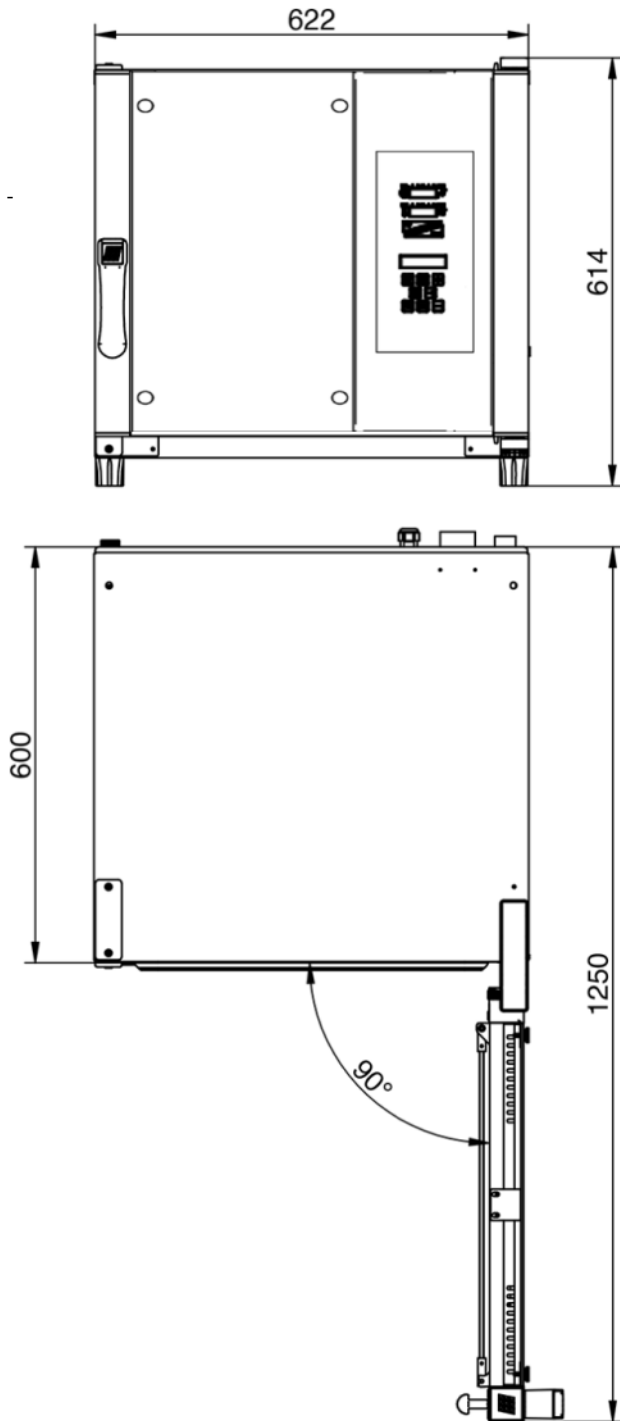

Gourmet 5T GN2/3 Classic

Alimentazione Elettrica

CODICE: 925904270

Coperti	1/20
Teglie	5T GN 2/3
Dimensioni esterne	620 L x 750 P x 614 H mm
Distanza teglie	61 mm
Potenza	5 kW
Peso	45 Kg
Temperatura massima	270° C
Alimentazione	400 V ~ 3PH + N + PE 400 V ~ 2PH + N + PE 230 V ~ 3PH + PE 230 V ~ 1PH + N + PE 50-60 Hz

Opzioni

Apertura porta sinistra	Data logger per connessione USB
-------------------------	---------------------------------

Gourmet 5T GN2/3 Classic

Alimentazione Elettrica

Legenda

- A - Scarico acqua Ø 30mm
- B - Alimentazione elettrica
- C - Ingresso acqua 3/4"
- D - Scarico vapori Ø 50mm
- E - Ingresso Clean and Care

Gourmet 5T GN2/3 Classic

Alimentazione Elettrica

Alimentazione e allacciamenti

Imballaggio

Dimensioni imballaggio:	700 L x 830 P x 770 H mm
Peso netto:	45 Kg
Peso lordo:	56 Kg