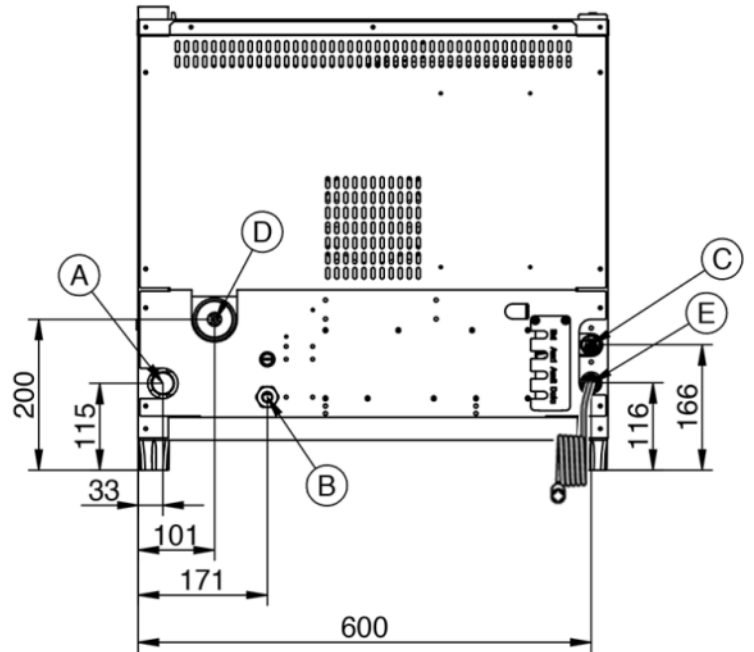

Gourmet 5T GN2/3 Classic

Alimentazione Elettrica

CODICE: 925904270

Coperti	1/20
Teglie	5T GN 2/3
Dimensioni esterne	620 L x 750 P x 614 H mm
Distanza teglie	61 mm
Potenza	5 kW
Peso	45 Kg
Temperatura massima	270° C
Alimentazione	400 V ~ 3PH + N + PE 400 V ~ 2PH + N + PE 230 V ~ 3PH + PE 230 V ~ 1PH + N + PE 50-60 Hz

Opzioni

Apertura porta sinistra	Data logger per connessione USB
-------------------------	---------------------------------

Gourmet 5T GN2/3 Classic

Alimentazione Elettrica

Legenda

- A - Scarico acqua Ø 30mm
- B - Alimentazione elettrica
- C - Ingresso acqua 3/4"
- D - Scarico vapori Ø 50mm
- E - Ingresso Clean and Care

Gourmet 5T GN2/3 Classic

Alimentazione Elettrica

Alimentazione e allacciamenti

Imballaggio

Dimensioni imballaggio:	700 L x 830 P x 770 H mm
Peso netto:	45 Kg
Peso lordo:	56 Kg