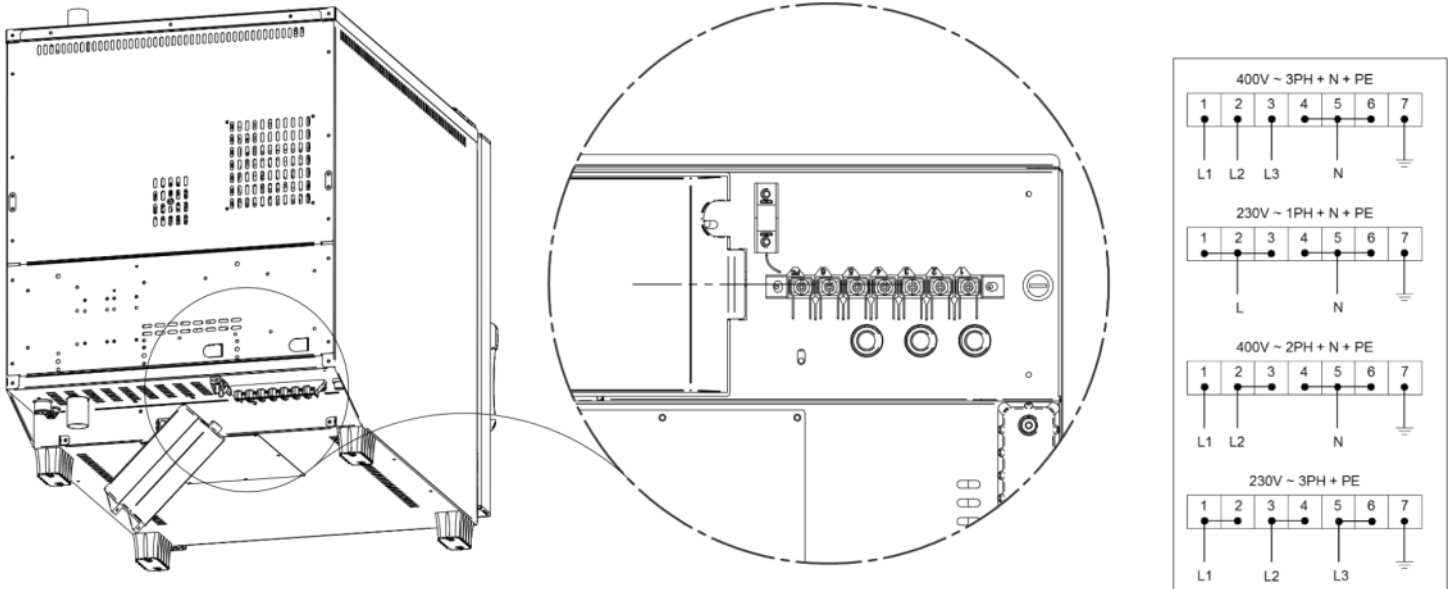

Opzioni

Sonda al cuore MultiBakePOINT	Sistema di lavaggio automatico BakeCLEAN	Apertura porta sinistra
Data logger per connessione USB	Piedi estensibili regolabili in altezza	Risciacquo di sicurezza

Slim 5T Classic

Alimentazione Elettrica power

Legenda

- A - Scarico acqua Ø 30mm
- B - Morsetto equipotenziale
- C - Alimentazione elettrica
- D - Ingresso acqua 3/4"
- E - Alimentazione per cappa
- F - Scarico vapori Ø 30mm

G - Ingresso lavaggio Ø 8mm

Slim 5T Classic

Alimentazione Elettrica power

Alimentazione e allacciamenti

Imballaggio

Dimensioni imballaggio:	570 L x 970 P x 830 H mm
Peso netto:	50 Kg
Peso lordo:	69 Kg