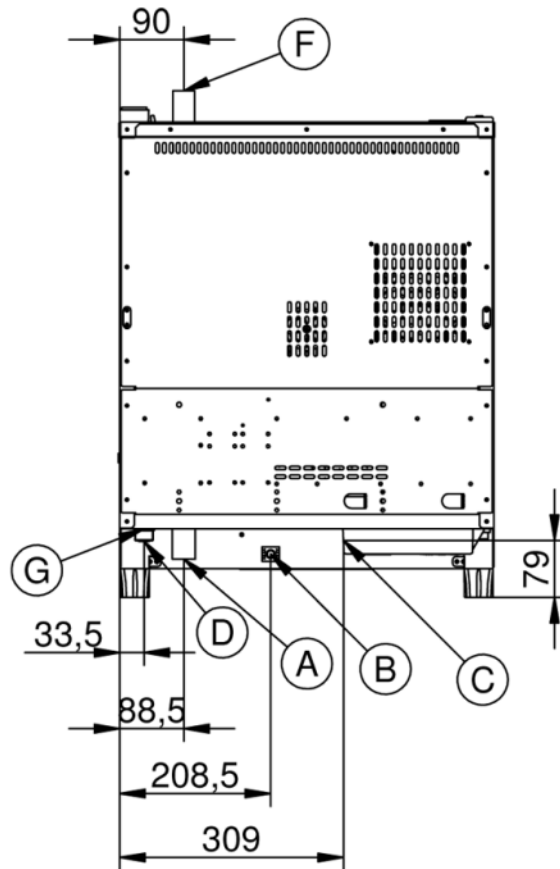

Slim 5T Classic

Alimentazione Elettrica power

CODICE: 925904820

Coperti	20/80
Teglie	5T GN 1/1
Dimensioni esterne	517 L x 992 P x 700 H mm
Distanza teglie	65 mm
Potenza	8,5 kW
Peso	50 Kg
Temperatura massima	270° C
Alimentazione	400 V ~ 3PH + N + PE 400 V ~ 2PH + N + PE 230 V ~ 3PH + PE 230 V ~ 1PH + N + PE 50-60 Hz

Opzioni

Sonda al cuore MultiBakePOINT	Sistema di lavaggio automatico BakeCLEAN	Apertura porta sinistra
Data logger per connessione USB	Piedi estensibili regolabili in altezza	Risciacquo di sicurezza

Slim 5T Classic

Alimentazione Elettrica power

Legenda

- A - Scarico acqua Ø 30mm
- B - Morsetto equipotenziale
- C - Alimentazione elettrica
- D - Ingresso acqua 3/4"
- E - Alimentazione per cappa
- F - Scarico vapori Ø 30mm

G - Ingresso lavaggio Ø 8mm

Slim 5T Classic

Alimentazione Elettrica power

Alimentazione e allacciamenti

Imballaggio

Dimensioni imballaggio:	570 L x 970 P x 830 H mm
Peso netto:	50 Kg
Peso lordo:	69 Kg