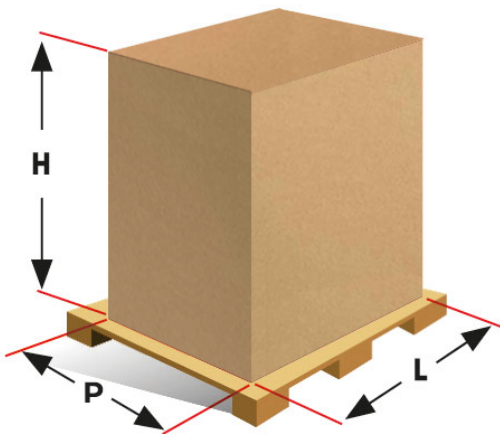

Alimentazione Elettrica power

Legenda

- A - Scarico acqua Ø 30mm
- B - Morsetto equipotenziale
- C - Alimentazione elettrica
- D - Ingresso acqua 3/4"
- E - Alimentazione per cappa
- F - Scarico vapori Ø 30mm

G - Ingresso lavaggio Ø 8mm

Slim 5T Classic

Alimentazione Elettrica power

Alimentazione e allacciamenti

Imballaggio

Dimensioni imballaggio:	570 L x 970 P x 830 H mm
Peso netto:	50 Kg
Peso lordo:	69 Kg