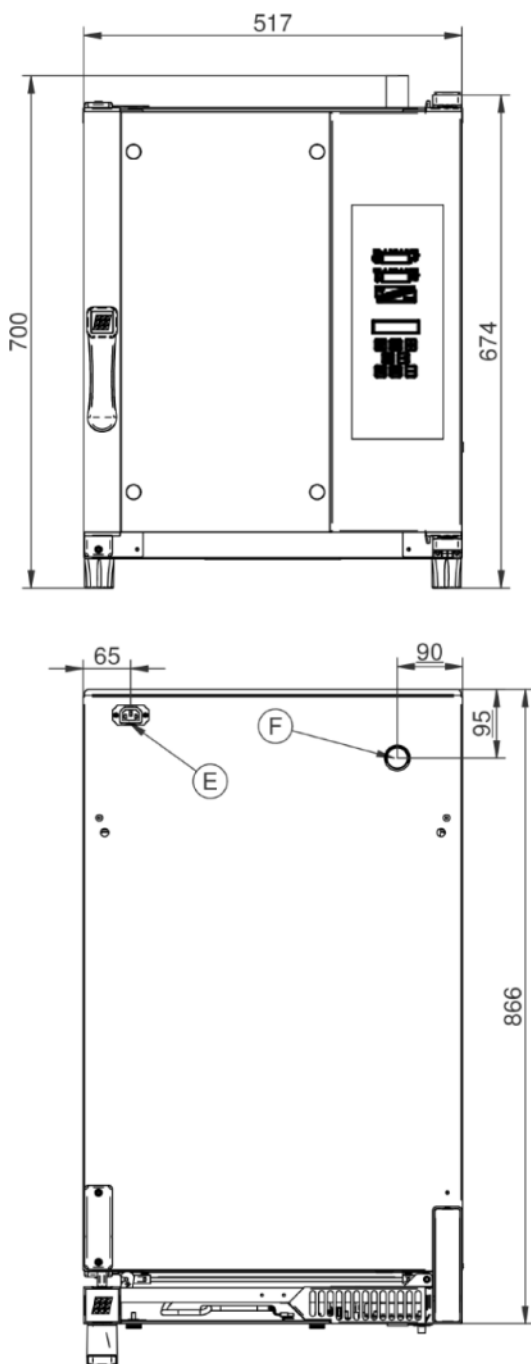

Slim 5T Classic

Alimentazione Elettrica power

CODICE: 925904820

Coperti	20/80
Teglie	5T GN 1/1
Dimensioni esterne	517 L x 992 P x 700 H mm
Distanza teglie	65 mm
Potenza	8,5 kW
Peso	50 Kg
Temperatura massima	270° C
Alimentazione	400 V ~ 3PH + N + PE 400 V ~ 2PH + N + PE 230 V ~ 3PH + PE 230 V ~ 1PH + N + PE 50-60 Hz

Opzioni

Sonda al cuore MultiBakePOINT	Sistema di lavaggio automatico BakeCLEAN	Apertura porta sinistra
Data logger per connessione USB	Piedi estensibili regolabili in altezza	Risciacquo di sicurezza

Slim 5T Classic

Alimentazione Elettrica power

Legenda

- A - Scarico acqua Ø 30mm
- B - Morsetto equipotenziale
- C - Alimentazione elettrica
- D - Ingresso acqua 3/4"
- E - Alimentazione per cappa
- F - Scarico vapori Ø 30mm

G - Ingresso lavaggio Ø 8mm

Slim 5T Classic

Alimentazione Elettrica power

Alimentazione e allacciamenti

Imballaggio

Dimensioni imballaggio:	570 L x 970 P x 830 H mm
Peso netto:	50 Kg
Peso lordo:	69 Kg