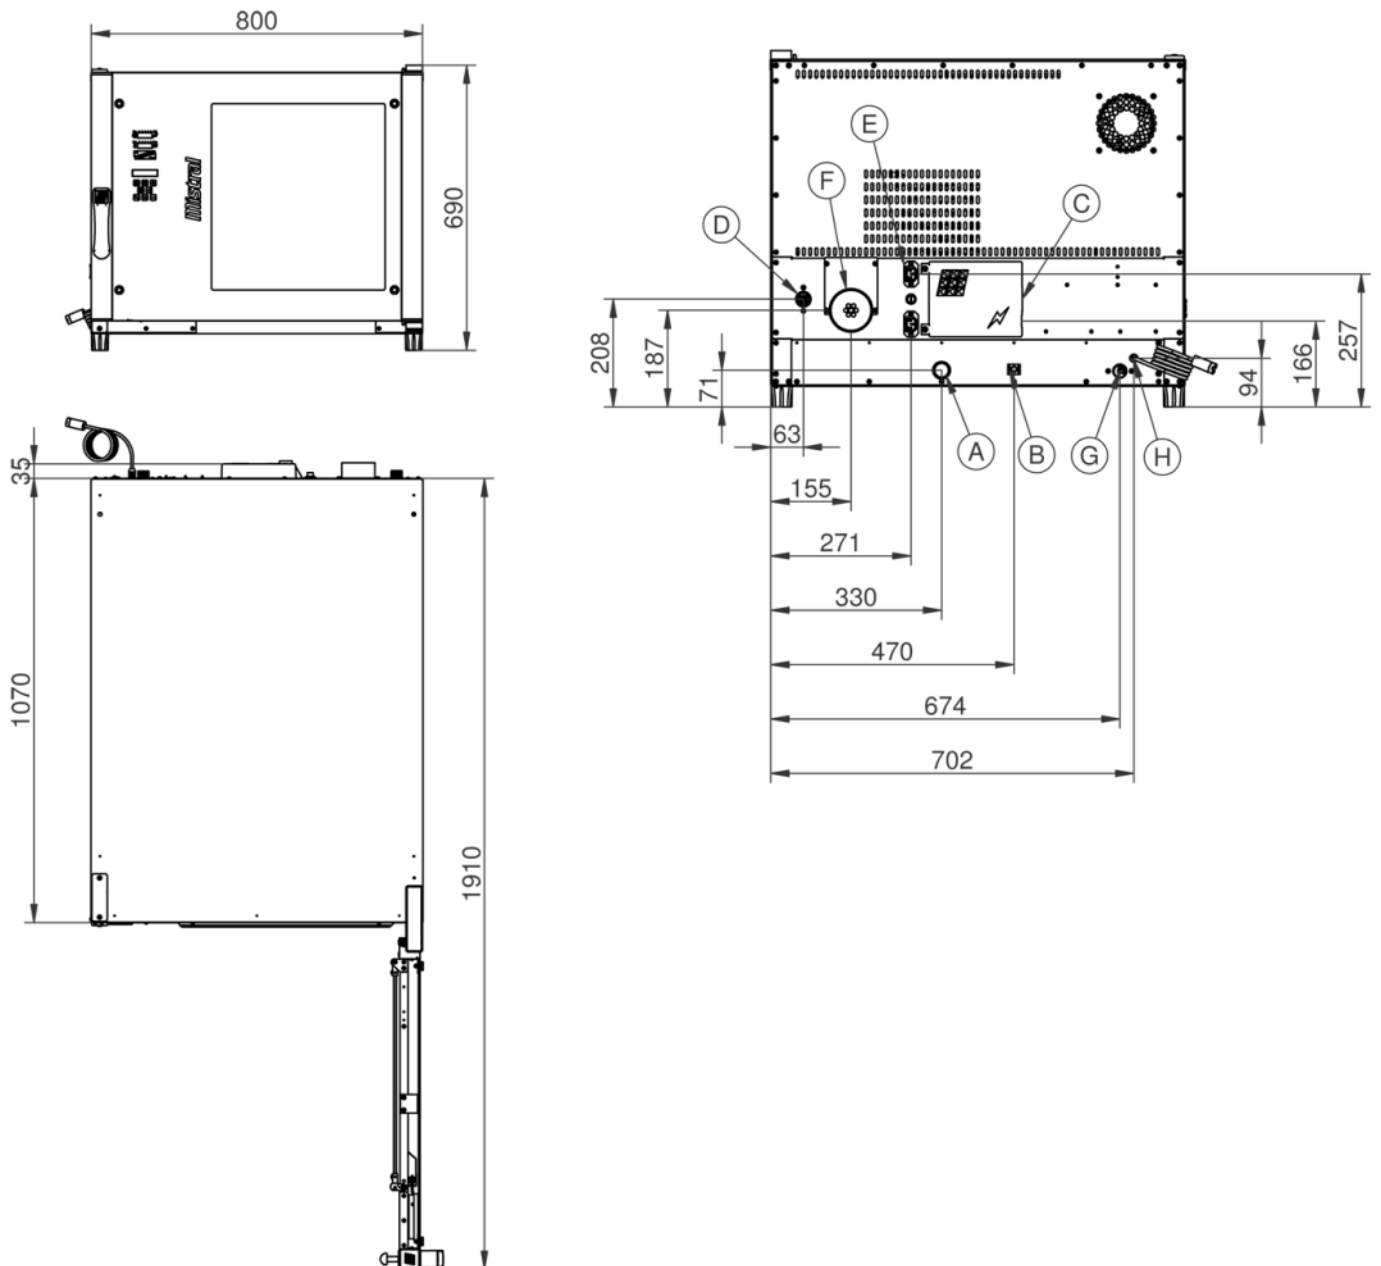

Mistral 5T Classic

Alimentazione Elettrica

CODICE: 926005015

Teglie	5T 40x60 46x66 cm
Dimensioni esterne	800 L x 1150 P x 670 H mm
Distanza teglie	90 mm
Potenza	9 kW
Peso	85 Kg
Temperatura massima	270° C
Alimentazione	400 V ~ 3PH + N + PE 400 V ~ 2PH + N + PE 230 V ~ 3PH + PE 230 V ~ 1PH + N + PE 50-60 Hz

Opzioni

Apertura porta sinistra	Data logger per connessione USB
-------------------------	---------------------------------

Mistral 5T Classic

Alimentazione Elettrica

Legenda

- A - Scarico acqua Ø 30mm
- B - Morsetto equipotenziale
- C - Alimentazione elettrica
- D - Ingresso acqua 3/4"
- E - Alimentazione per cappa
- F - Scarico vapori Ø 80mm

- G - Ingresso lavaggio 3/4"
- H - Tubo pescante per detergente

Mistral 5T Classic

Alimentazione Elettrica

Alimentazione e allacciamenti

Imballaggio

Dimensioni imballaggio:	900 L x 1330 P x 870 H mm
Peso netto:	85 Kg
Peso lordo:	125 Kg