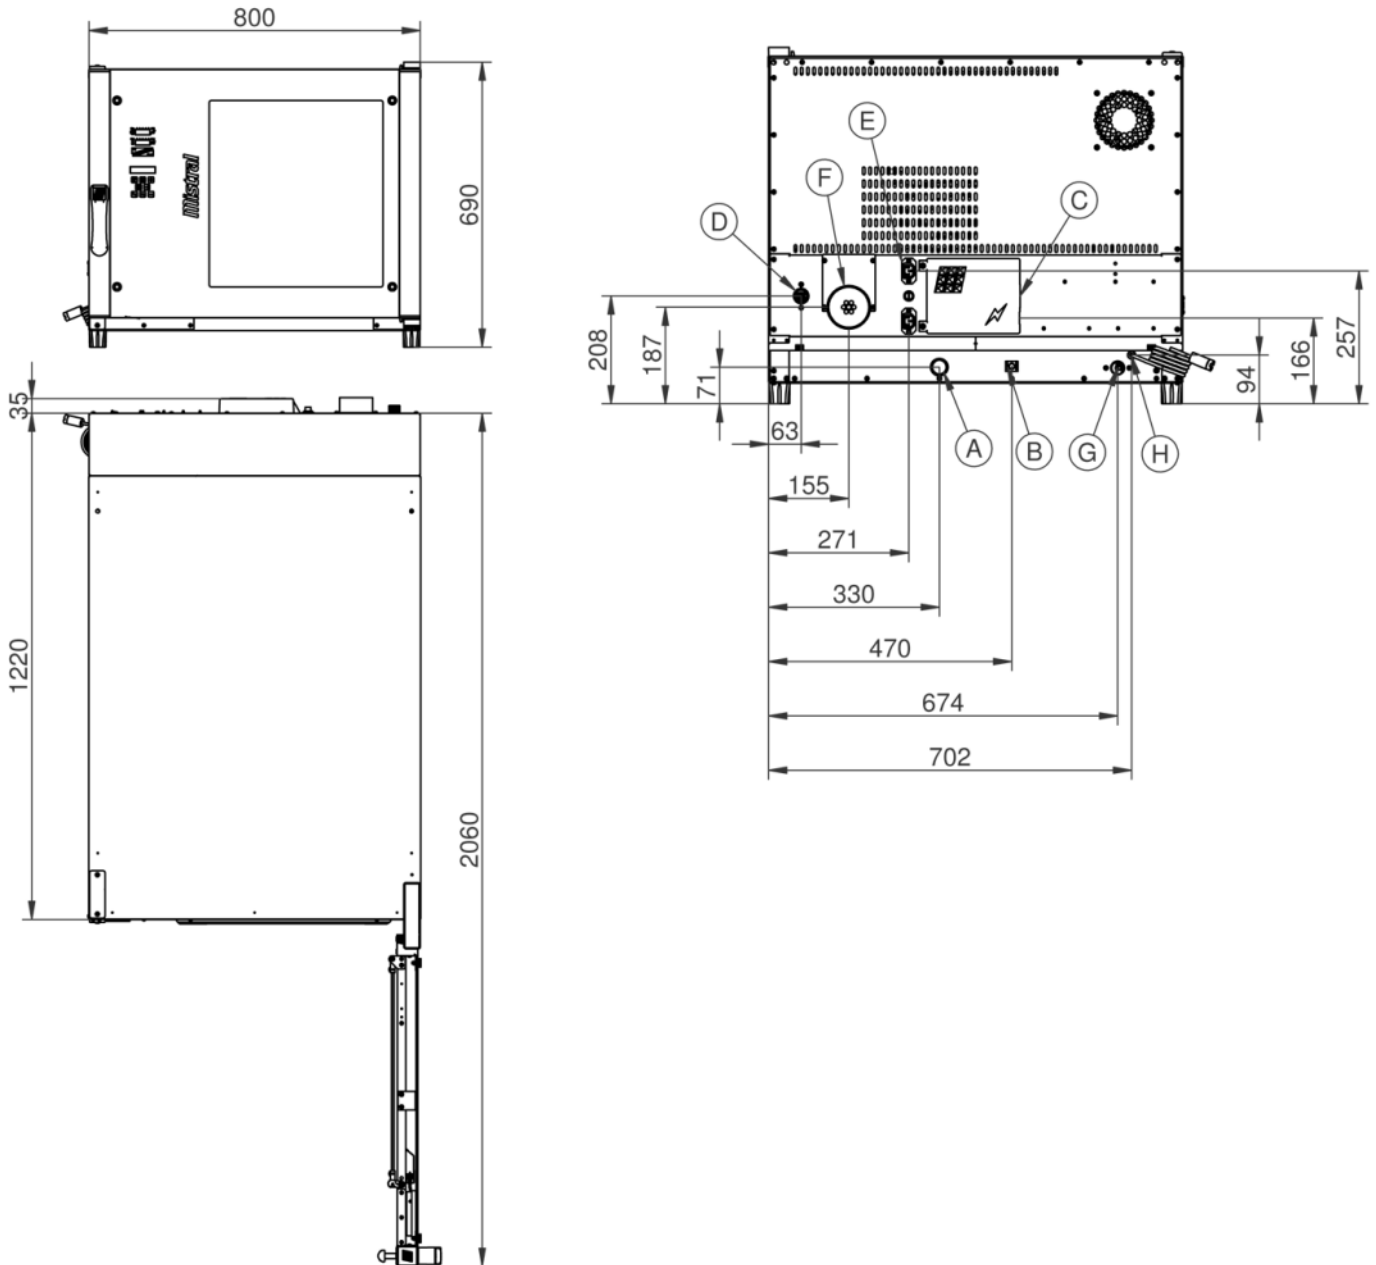

Mistral 5T-L Classic

Alimentazione Elettrica

CODICE: 926005025

Teglie	5T 40x80 46x76 cm
Dimensioni esterne	800 L x 1300 P x 670 H mm
Distanza teglie	90 mm
Potenza	9 kW
Peso	93 Kg
Temperatura massima	270° C
Alimentazione	400 V ~ 3PH + N + PE 400 V ~ 2PH + N + PE 230 V ~ 3PH + PE 230 V ~ 1PH + N + PE 50-60 Hz

Opzioni

Apertura porta sinistra	Data logger per connessione USB
-------------------------	---------------------------------

Mistral 5T-L Classic

Alimentazione Elettrica

Legenda

- A - Scarico acqua Ø 30mm
- B - Morsetto equipotenziale
- C - Alimentazione elettrica
- D - Ingresso acqua 3/4"
- E - Alimentazione per cappa
- F - Scarico vapori Ø 80mm

- G - Ingresso lavaggio 3/4"
- H - Tubo pescante per detergente

Mistral 5T-L Classic

Alimentazione Elettrica

Alimentazione e allacciamenti

Imballaggio

Dimensioni imballaggio:	900 L x 1530 P x 870 H mm
Peso netto:	93 Kg
Peso lordo:	133 Kg