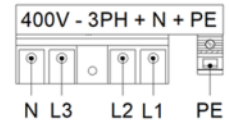

Rotorbake T16 18T Classic

Alimentazione a Gas

Alimentazione e allacciamenti