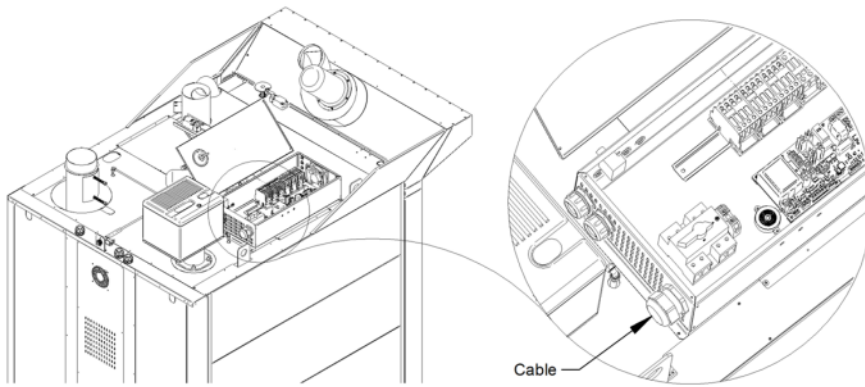

Rotorbake T16 18T Classic

Alimentazione a Gas

Alimentazione e allacciamenti