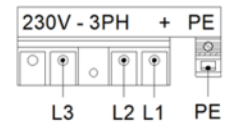

Rotorbake T16 18T Classic

Alimentazione a Gas

Alimentazione e allacciamenti