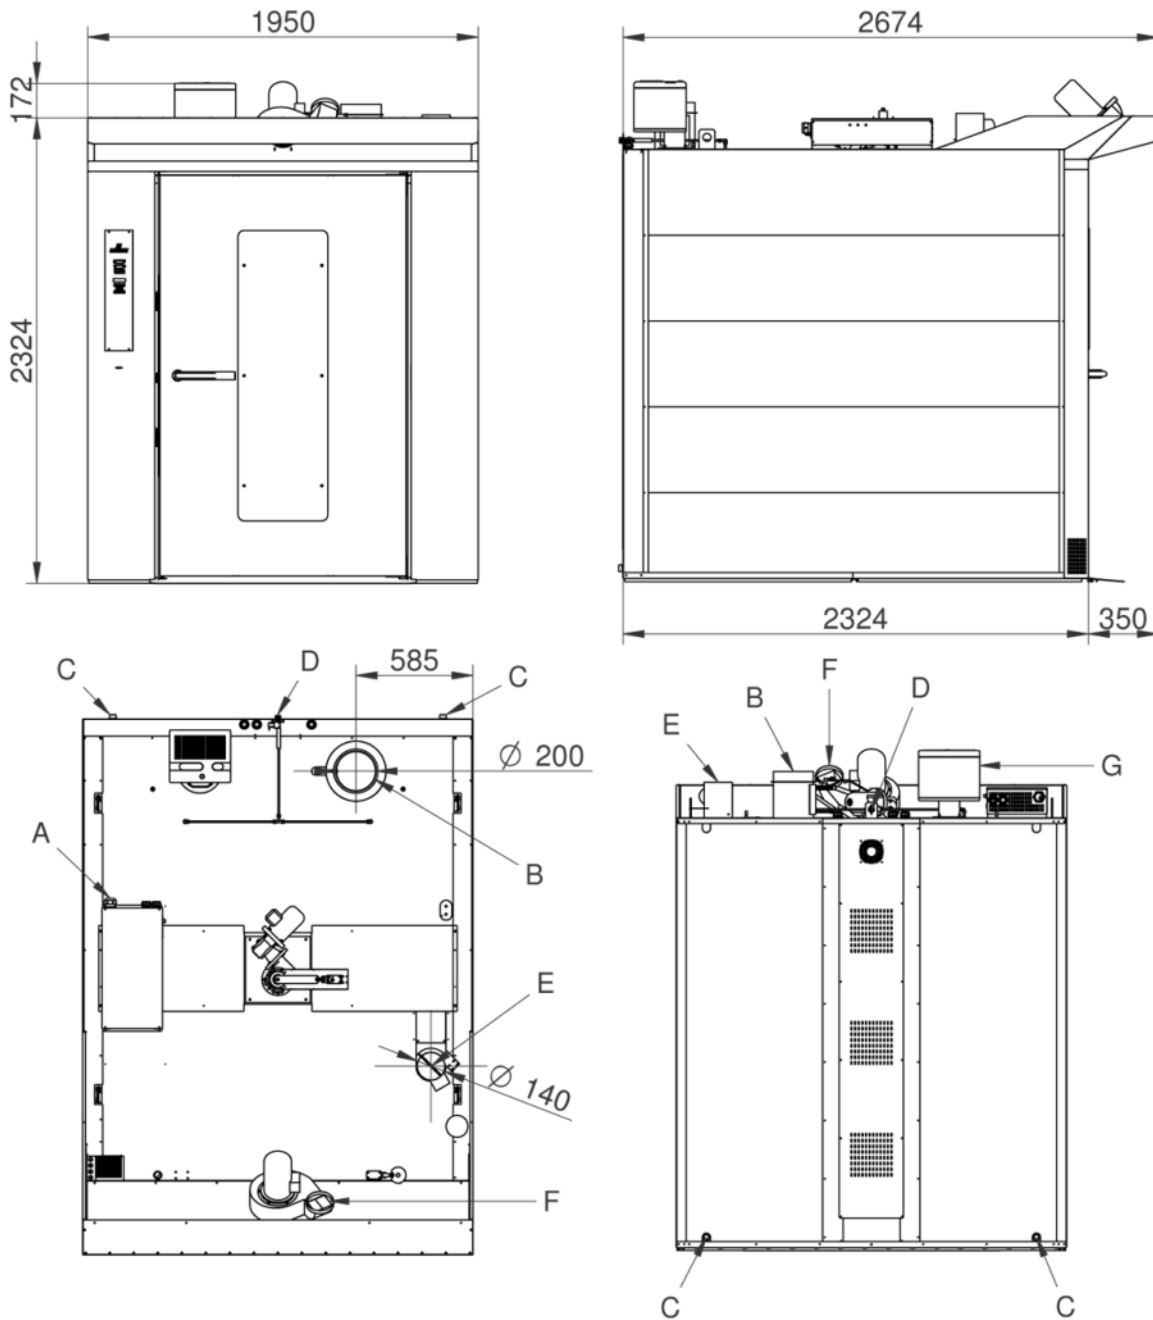

Rotorbake T16 18T Classic

Alimentazione a Gas

CODICE: 926018650

Teglie	18T 80x120 cm (17.2m ²)
Dimensioni esterne	1950 L x 2674 P x 2504 H mm
Distanza teglie	93 mm
Potenza	93 kW - 80.000 Kcal/h - Ele. 2 kW
Peso	1300 Kg
Temperatura massima	270° C
Alimentazione	400 V ~ 3PH + N + PE 230 V ~ 3PH + PE 230 V ~ 1PH + N + PE 50-60 Hz

Opzioni

Pannellatura esterna INOX	Doppia serratura e doppia guarnizione porta	Piattaforma rotante
Piattaforma rotante doppio carrello	Sollevamento automatico del carrello	Apertura porta sinistra
Data logger per connessione USB		

Rotorbake T16 18T Classic

Alimentazione a Gas

Legenda

- A - Alimentazione elettrica 2 kW - (Pg36)
- B - Ø 200mm Scarico fumi camera di combustione
- C - Scarico acqua 1"
- D - Entrata acqua 3/4"
- E - Scarico vapori camera Ø 140
- F - Scarico vapori cappa