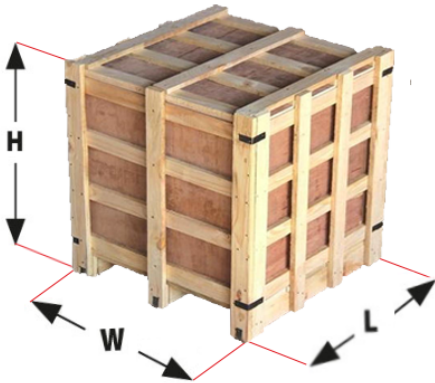

Rotorbake T5 15T Classic

Alimentazione a Gas

Alimentazione e allacciamenti**Imballaggio**

Dimensioni imballaggio:

1270 L x 1650 P x 2300 H mm

Peso netto:

715 Kg

Peso lordo: