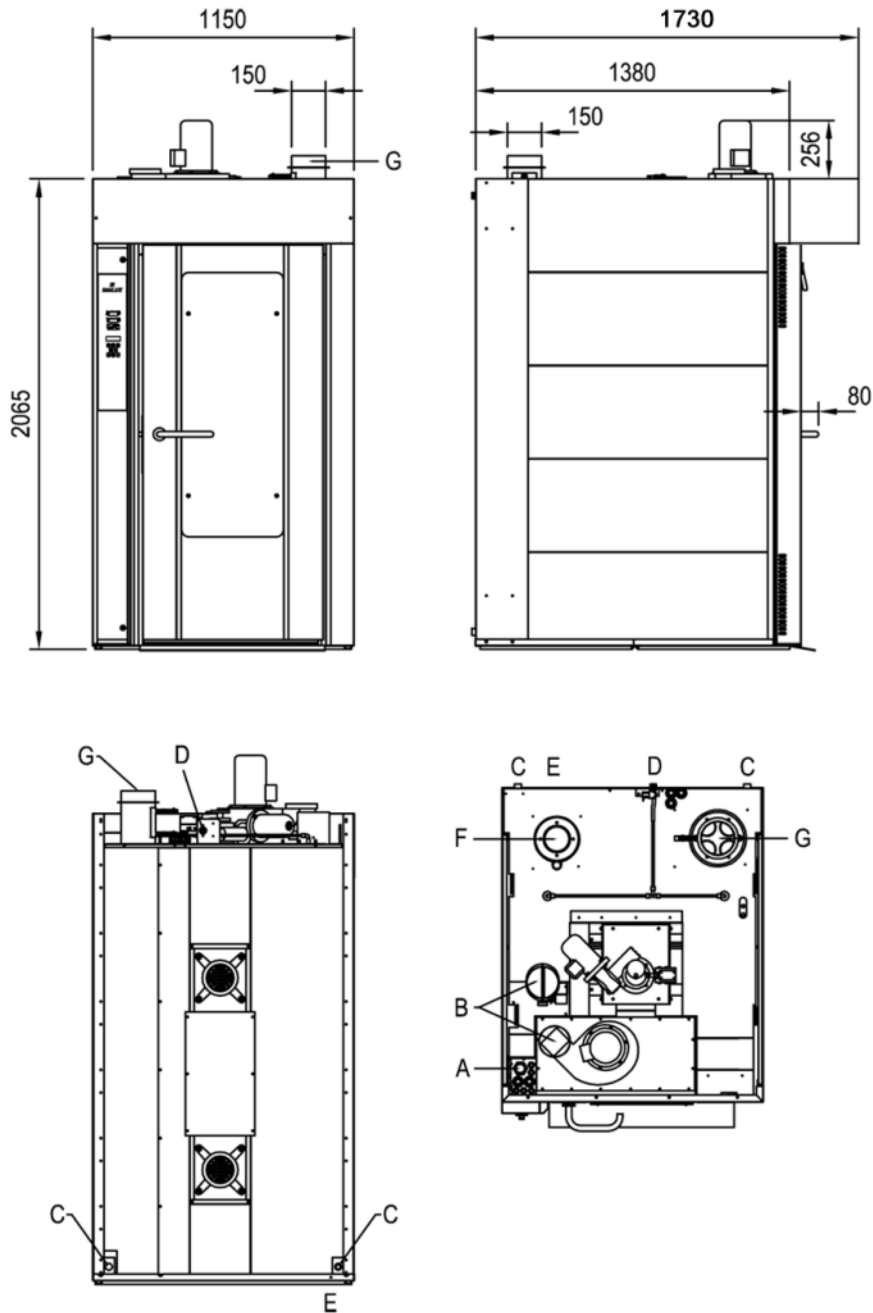

Rotorbake T5 15T Classic

Alimentazione a Gas

CODICE: 825818870

Teglie	15T 40x60cm (3.6m ²) 40x80cm (4.8m ²) 46x66cm (4.55 m ²) 50x70cm (5.25 m ²) 60x65cm (5.85 m ²)
Dimensioni esterne	1150 L x 1730 P x 2320 H mm
Distanza teglie	93 mm
Potenza	34.8 kW - 30.000 Kcal/h - Ele. 1,6 kW
Peso	715 Kg
Temperatura massima	270° C
Alimentazione	400 V ~ 3PH + N + PE 230 V ~ 3PH + PE 230 V ~ 1PH + N + PE 50-60 Hz

Legenda

- A - Alimentazione elettrica 1,6 kW
- B - Scarico vapori Ø 140
- C - Scarico acqua 1"
- D - Entrata acqua 3/4"
- E - Morsetto equipotenziale
- F - Bruciatore

G - Ø 150mm Scarico fumi camera di combustione

785 Kg