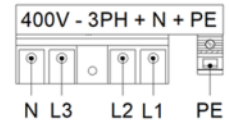

Rotorbake T5 15T Classic

Alimentazione a Gas

Alimentazione e allacciamenti