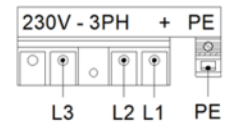

Rotorbake T5 15T Classic

Alimentazione a Gas

Alimentazione e allacciamenti