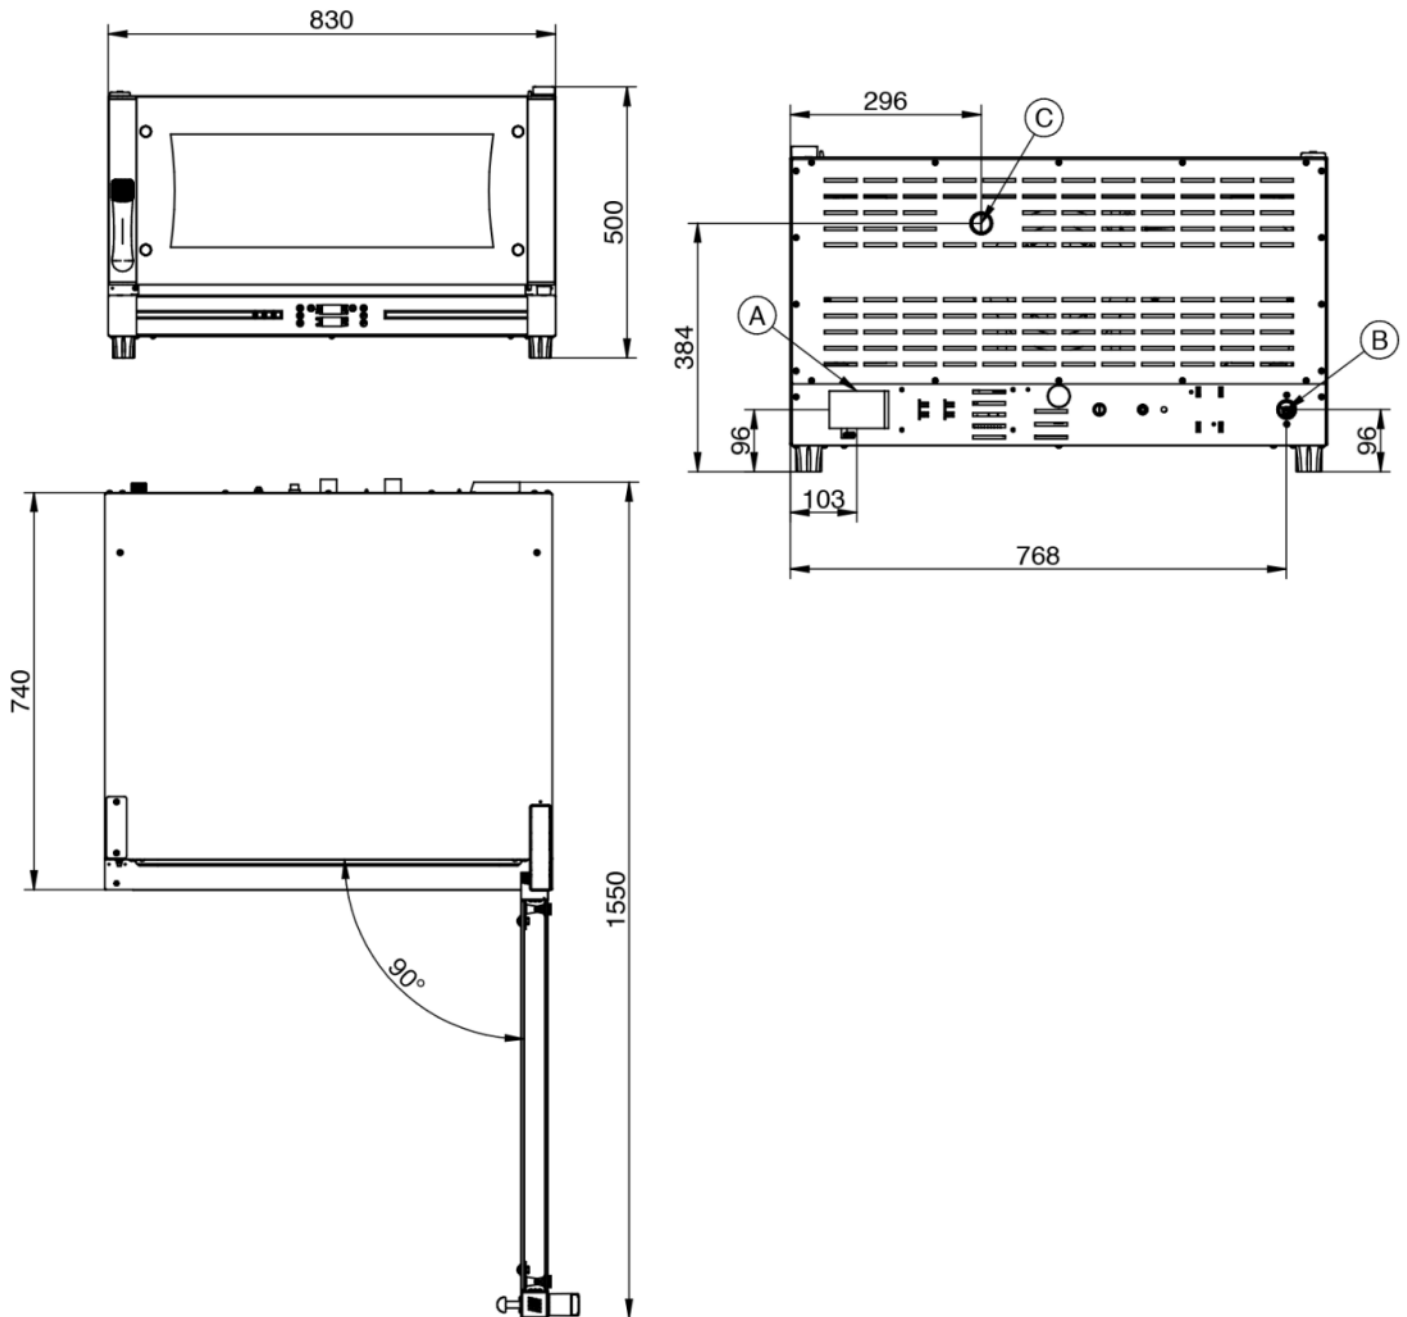

Snack 3T W Digital

Alimentazione Elettrica

CODICE: 925903170

Teglie	3T 60x40 cm
Dimensioni esterne	830 L x 830 P x 487 H mm
Distanza teglie	75 mm
Potenza	3,6 kW
Peso	43 Kg
Temperatura massima	270° C
Alimentazione	400 V ~ 3PH + N + PE 230 V ~ 3PH + PE 230 V ~ 1PH + N + PE 50-60 Hz

Dotazioni

Doppio vetro basso emissivo	Sistema multiventola BakeAIR	Isolamento termico ad alta resa
Tre modalita' di cottura	Camera di cottura con angoli arrotondati	Certificazione CE
Controllo automatico del clima in camera	Controllo automatico del grado di cottura e del carico di infornata	Controllo vapore in percentuale BakeSTEAM
Iniezione di vapore manuale	Modalità di utilizzo manuale	Certificazione ETL / NSF
Modularità	Preriscaldamento automatico	Rilevazione automatica e segnalazione errori
Sovrapposibilità		

Snack 3T W Digital

Alimentazione Elettrica

**Legenda**

- A - Alimentazione elettrica
- B - Ingresso acqua 3/4"
- C - Scarico vapori Ø 30mm

Snack 3T W Digital

Alimentazione Elettrica

Alimentazione e allacciamenti

Imballaggio

Dimensioni imballaggio:	900 L x 900 P x 640 H mm
Peso netto:	43 Kg
Peso lordo:	53 Kg