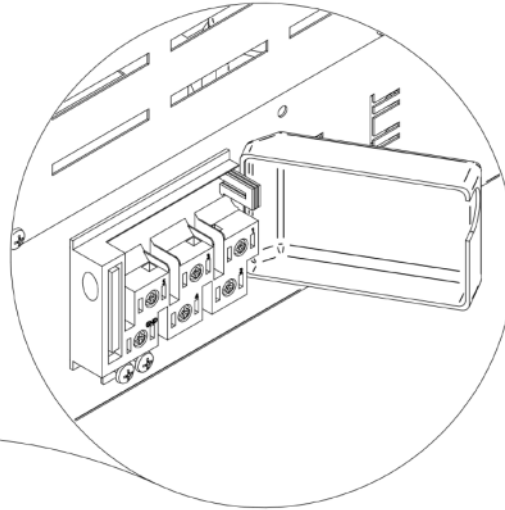

Snack 3T W Digital

Alimentazione Elettrica

**Legenda**

- A - Alimentazione elettrica
- B - Ingresso acqua 3/4"
- C - Scarico vapori Ø 30mm

Snack 3T W Digital

Alimentazione Elettrica

Alimentazione e allacciamenti