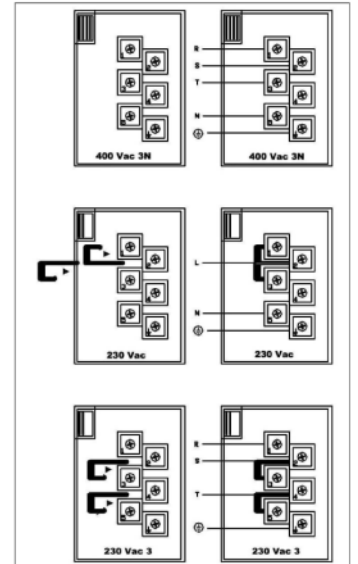

Snack 3T W Digital

Alimentazione Elettrica

**Legenda**

- A - Alimentazione elettrica
- B - Ingresso acqua 3/4"
- C - Scarico vapori Ø 30mm

Snack 3T W Digital

Alimentazione Elettrica

Alimentazione e allacciamenti

Imballaggio

Dimensioni imballaggio:	900 L x 900 P x 640 H mm
Peso netto:	43 Kg
Peso lordo:	53 Kg