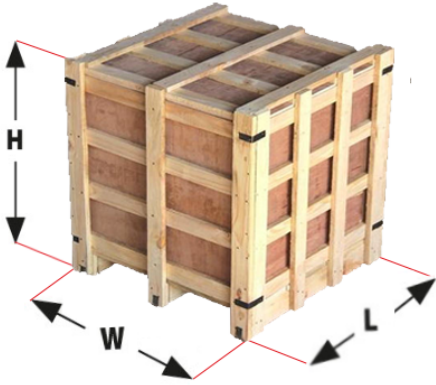

Lievitatore Bistrot – Easy 16T

Alimentation Électrique

CODE: 947474130

Plaques	16T 40x60 46x66 cm
Dimensions extérieures	850 L x 995 P x 900 H mm
Distance plaques	75 mm
Puissance	1,6 kW
Poids	56 Kg
Température maximale	60° C
Alimentation	230 V ~ 1PH + N + PE 50 Hz

Lievitatore Bistrot – Easy 16T

Alimentation Électrique

Légende

- A - Entrée de l'eau 3/4"
- B - Alimentation électrique

Lievitatore Bistrot – Easy 16T

Alimentation Électrique

Emballage

Dimensions d'emballage:	91 L x 110 P x 108 H
Poids net:	56 Kg
Poids brut:	65 Kg