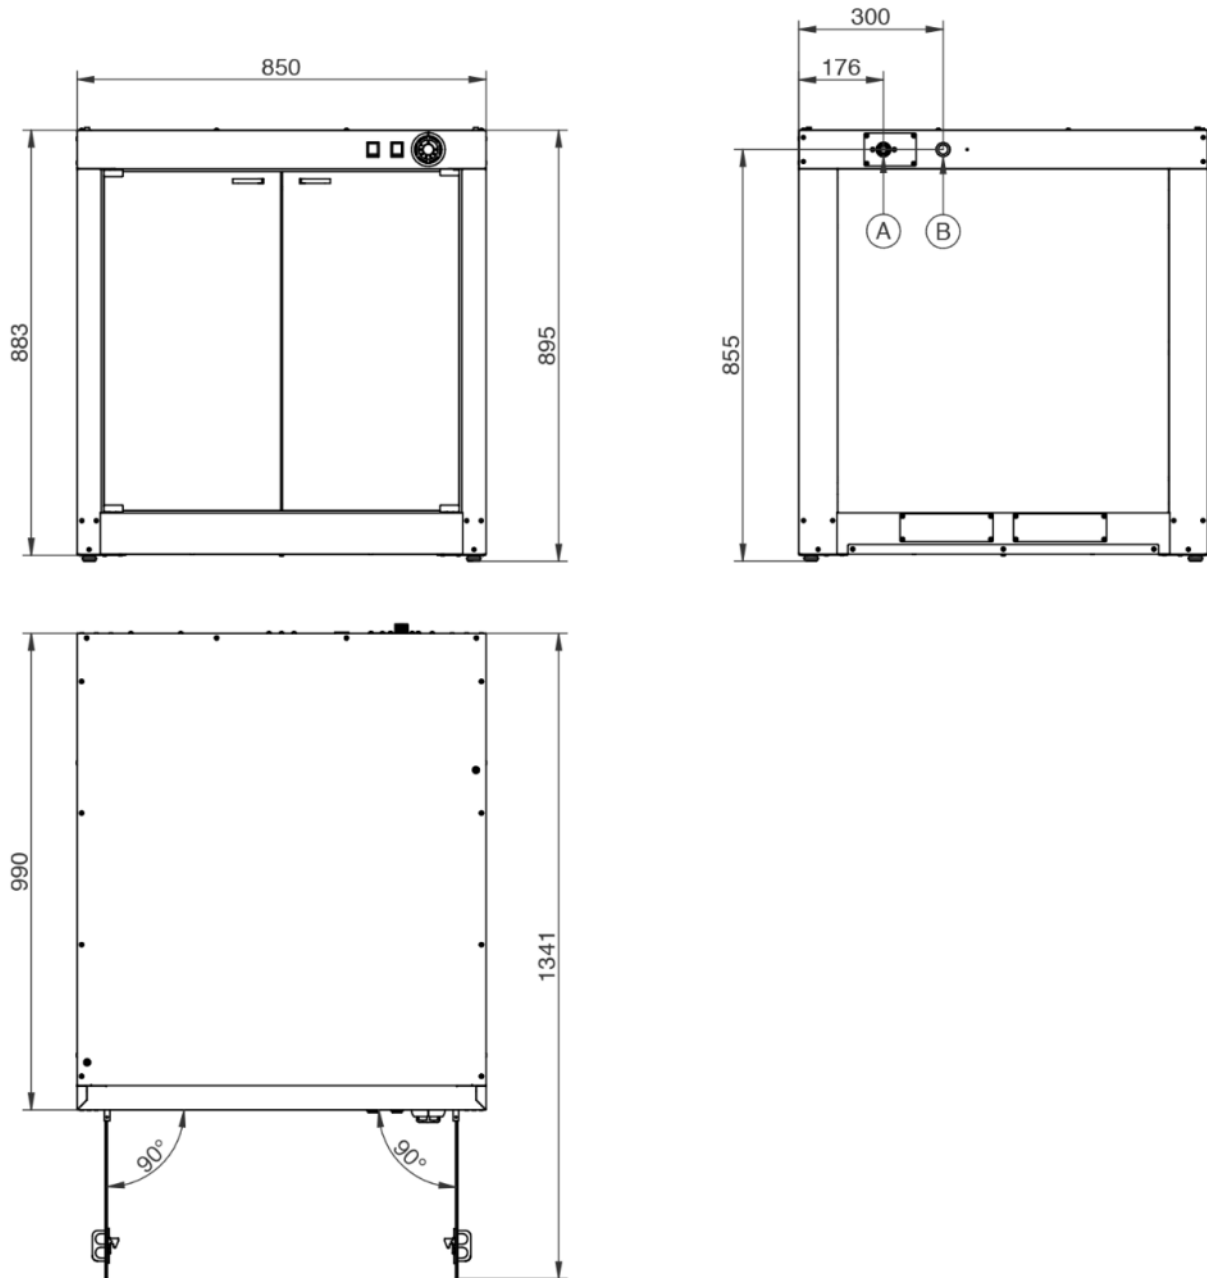

Lievitatore Bistrot – Easy 16T

Alimentation Électrique

CODE: 947474130

Plaques	16T 40x60 46x66 cm
Dimensions extérieures	850 L x 995 P x 900 H mm
Distance plaques	75 mm
Puissance	1,6 kW
Poids	56 Kg
Température maximale	60° C
Alimentation	230 V ~ 1PH + N + PE 50 Hz

Lievitatore Bistrot – Easy 16T

Alimentation Électrique

Légende

- A - Entrée de l'eau 3/4"
- B - Alimentation électrique

Lievitatore Bistrot – Easy 16T

Alimentation Électrique

Emballage

Dimensions d'emballage:	91 L x 110 P x 108 H
Poids net:	56 Kg
Poids brut:	65 Kg