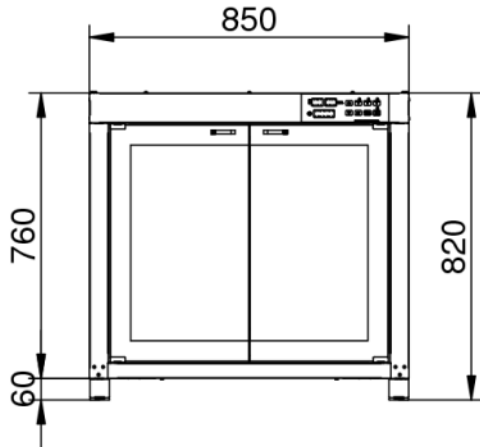

Lievitatore Bistrot – Easy 7T Digital

Alimentation Électrique

CODE: 947475500

Plaques	7T 40x60 46x66 cm
Dimensions extérieures	850 L x 880 P x 820 H mm
Distance plaques	75 mm
Puissance	1,6 kW
Poids	48 Kg
Température maximale	60° C
Alimentation	230 V ~ 1PH + N + PE 50 Hz

Lievitatore Bistrot – Easy 7T Digital

Alimentation Électrique

**Légende**

- A - Évacuation des liquides Ø 20
- B - Alimentation électrique
- C - Entrée de l'eau 3/4"

Lievitatore Bistrot – Easy 7T Digital

Alimentation Électrique

Emballage

Dimensions d'emballage:	92 L x 100 P x 98 H
Poids net:	48 Kg
Poids brut:	66 Kg