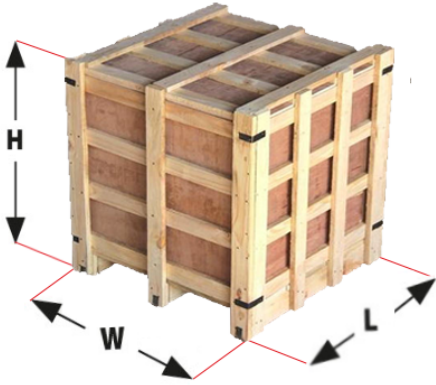

Lievitatore Bistrot – Easy 7T Digital

Alimentation Électrique

CODE: 947475500

Plaques	7T 40x60 46x66 cm
Dimensions extérieures	850 L x 880 P x 820 H mm
Distance plaques	75 mm
Puissance	1,6 kW
Poids	48 Kg
Température maximale	60° C
Alimentation	230 V ~ 1PH + N + PE 50 Hz

Lievitatore Bistrot – Easy 7T Digital

Alimentation Électrique

**Légende**

- A - Évacuation des liquides Ø 20
- B - Alimentation électrique
- C - Entrée de l'eau 3/4"

Lievitatore Bistrot – Easy 7T Digital

Alimentation Électrique

Emballage

Dimensions d'emballage:	92 L x 100 P x 98 H
Poids net:	48 Kg
Poids brut:	66 Kg