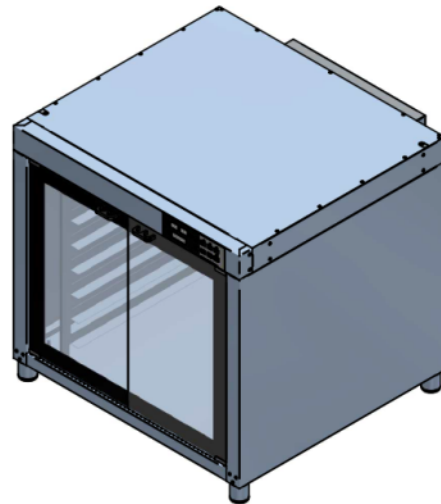

Lievitatore Bistrot – Easy 7T Digital

Alimentation Électrique

CODE: 947475500

Plaques	7T 40x60 46x66 cm
Dimensions extérieures	850 L x 880 P x 820 H mm
Distance plaques	75 mm
Puissance	1,6 kW
Poids	48 Kg
Température maximale	60° C
Alimentation	230 V ~ 1PH + N + PE 50 Hz

Lievitatore Bistrot – Easy 7T Digital

Alimentation Électrique

**Légende**

- A - Évacuation des liquides Ø 20
- B - Alimentation électrique
- C - Entrée de l'eau 3/4"

Lievitatore Bistrot – Easy 7T Digital

Alimentation Électrique

Emballage

Dimensions d'emballage:	92 L x 100 P x 98 H
Poids net:	48 Kg
Poids brut:	66 Kg