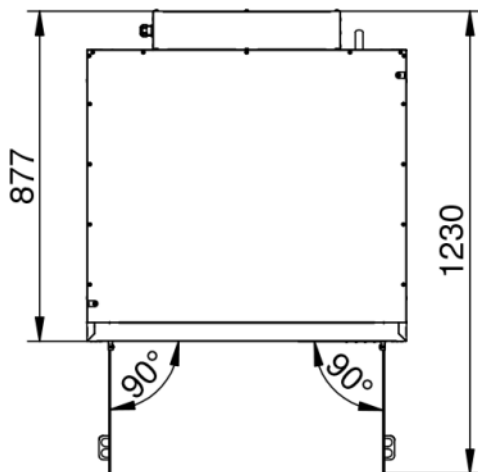

Lievitatore Bistrot – Easy 7T Digital

Alimentation Électrique

CODE: 947475500

Plaques	7T 40x60 46x66 cm
Dimensions extérieures	850 L x 880 P x 820 H mm
Distance plaques	75 mm
Puissance	1,6 kW
Poids	48 Kg
Température maximale	60° C
Alimentation	230 V ~ 1PH + N + PE 50 Hz

Lievitatore Bistrot – Easy 7T Digital

Alimentation Électrique

**Légende**

- A - Évacuation des liquides Ø 20
- B - Alimentation électrique
- C - Entrée de l'eau 3/4"

Lievitatore Bistrot – Easy 7T Digital

Alimentation Électrique

Emballage

Dimensions d'emballage:	92 L x 100 P x 98 H
Poids net:	48 Kg
Poids brut:	66 Kg