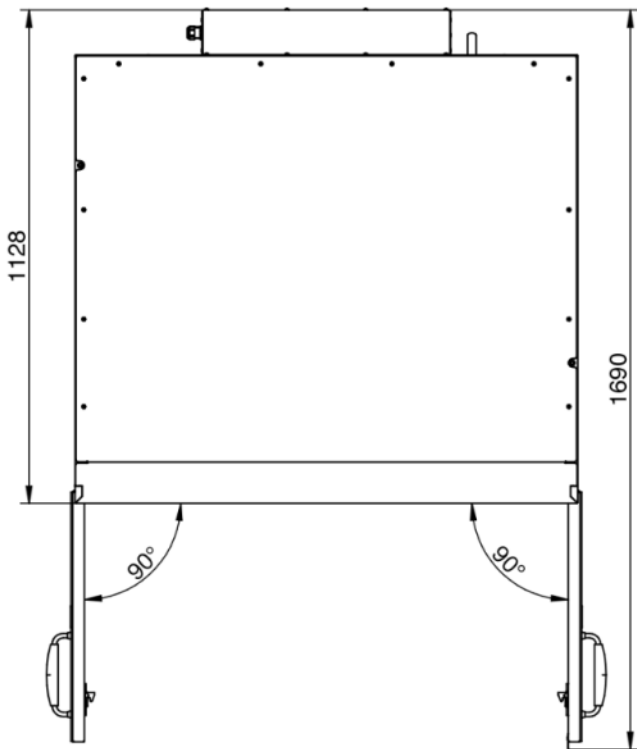

Lievitatore Deck 2T - E2 - T2

Alimentation Électrique

CODE: 947477115

Plaques	14T 40x60 46x66 50x70 cm
Dimensions extérieures	1150 L x 1130 P x 850 H mm
Distance plaques	75 mm
Puissance	2,6 kW
Poids	90 Kg
Température maximale	60° C
Alimentation	230 V ~ 1PH + N + PE 50 Hz

Lievitatore Deck 2T - E2 - T2

Alimentation Électrique

Légende

- A - Évacuation des liquides Ø 20
- B - Entrée de l'eau 3/4"
- C - Alimentation électrique

Lievitatore Deck 2T - E2 - T2

Alimentation Électrique

Emballage

Dimensions d'emballage:	126 L x 123 P x 98 H
Poids net:	90 Kg
Poids brut:	142 Kg