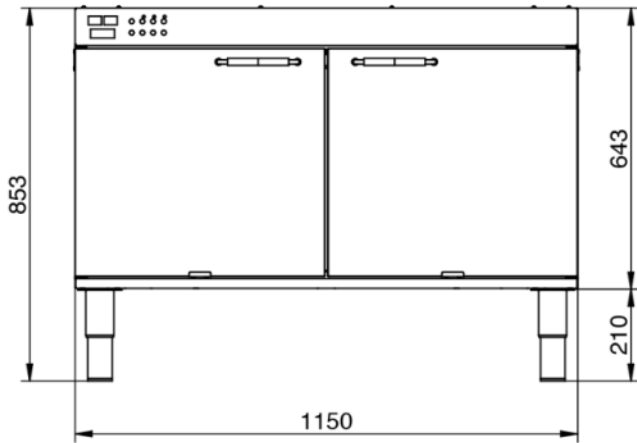

Lievitatore Deck 2T - E2 - T2

Alimentation Électrique

CODE: 947477115

Plaques	14T 40x60 46x66 50x70 cm
Dimensions extérieures	1150 L x 1130 P x 850 H mm
Distance plaques	75 mm
Puissance	2,6 kW
Poids	90 Kg
Température maximale	60° C
Alimentation	230 V ~ 1PH + N + PE 50 Hz

Lievitatore Deck 2T - E2 - T2

Alimentation Électrique

Légende

- A - Évacuation des liquides Ø 20
- B - Entrée de l'eau 3/4"
- C - Alimentation électrique

Lievitatore Deck 2T - E2 - T2

Alimentation Électrique

Emballage

Dimensions d'emballage:	126 L x 123 P x 98 H
Poids net:	90 Kg
Poids brut:	142 Kg