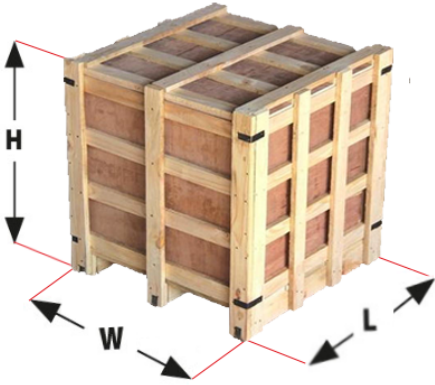

Lievitatore Deck 2T - E2 - T2

Alimentation Électrique

CODE: 947477115

Plaques	14T 40x60 46x66 50x70 cm
Dimensions extérieures	1150 L x 1130 P x 850 H mm
Distance plaques	75 mm
Puissance	2,6 kW
Poids	90 Kg
Température maximale	60° C
Alimentation	230 V ~ 1PH + N + PE 50 Hz

Lievitatore Deck 2T - E2 - T2

Alimentation Électrique

Légende

- A - Évacuation des liquides Ø 20
- B - Entrée de l'eau 3/4"
- C - Alimentation électrique

Lievitatore Deck 2T - E2 - T2

Alimentation Électrique

Emballage

Dimensions d'emballage:	126 L x 123 P x 98 H
Poids net:	90 Kg
Poids brut:	142 Kg