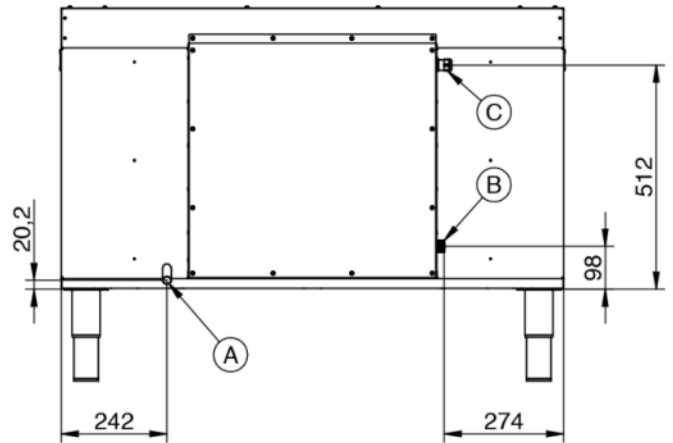

Lievitatore Deck 2T - E2 - T2

Alimentation Électrique

CODE: 947477115

Plaques	14T 40x60 46x66 50x70 cm
Dimensions extérieures	1150 L x 1130 P x 850 H mm
Distance plaques	75 mm
Puissance	2,6 kW
Poids	90 Kg
Température maximale	60° C
Alimentation	230 V ~ 1PH + N + PE 50 Hz

Lievitatore Deck 2T - E2 - T2

Alimentation Électrique

Légende

- A - Évacuation des liquides Ø 20
- B - Entrée de l'eau 3/4"
- C - Alimentation électrique

Lievitatore Deck 2T - E2 - T2

Alimentation Électrique

Emballage

Dimensions d'emballage:	126 L x 123 P x 98 H
Poids net:	90 Kg
Poids brut:	142 Kg