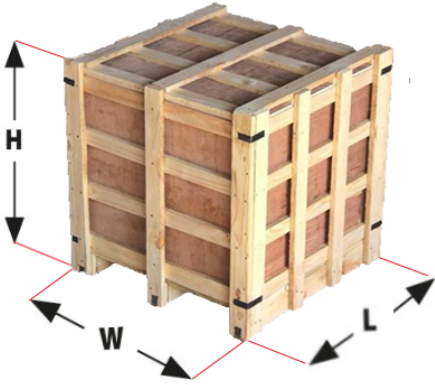

## Lievitatore Deck 3T - 4T

Alimentation Électrique

---

CODE: 947477160

---

Plaques	28T 40x60 cm
Dimensions extérieures	1600 L x 1130 P x 850 H mm
Distance plaques	75 mm
Puissance	2.6 kW
Poids	130 Kg
Température maximale	60° C
Alimentation	230 V ~ 1PH + N + PE 50 Hz

---

Lievitatore Deck 3T - 4T

Alimentation Électrique

Emballage

Dimensions d'emballage:

Poids net:

**130 Kg**

Poids brut: