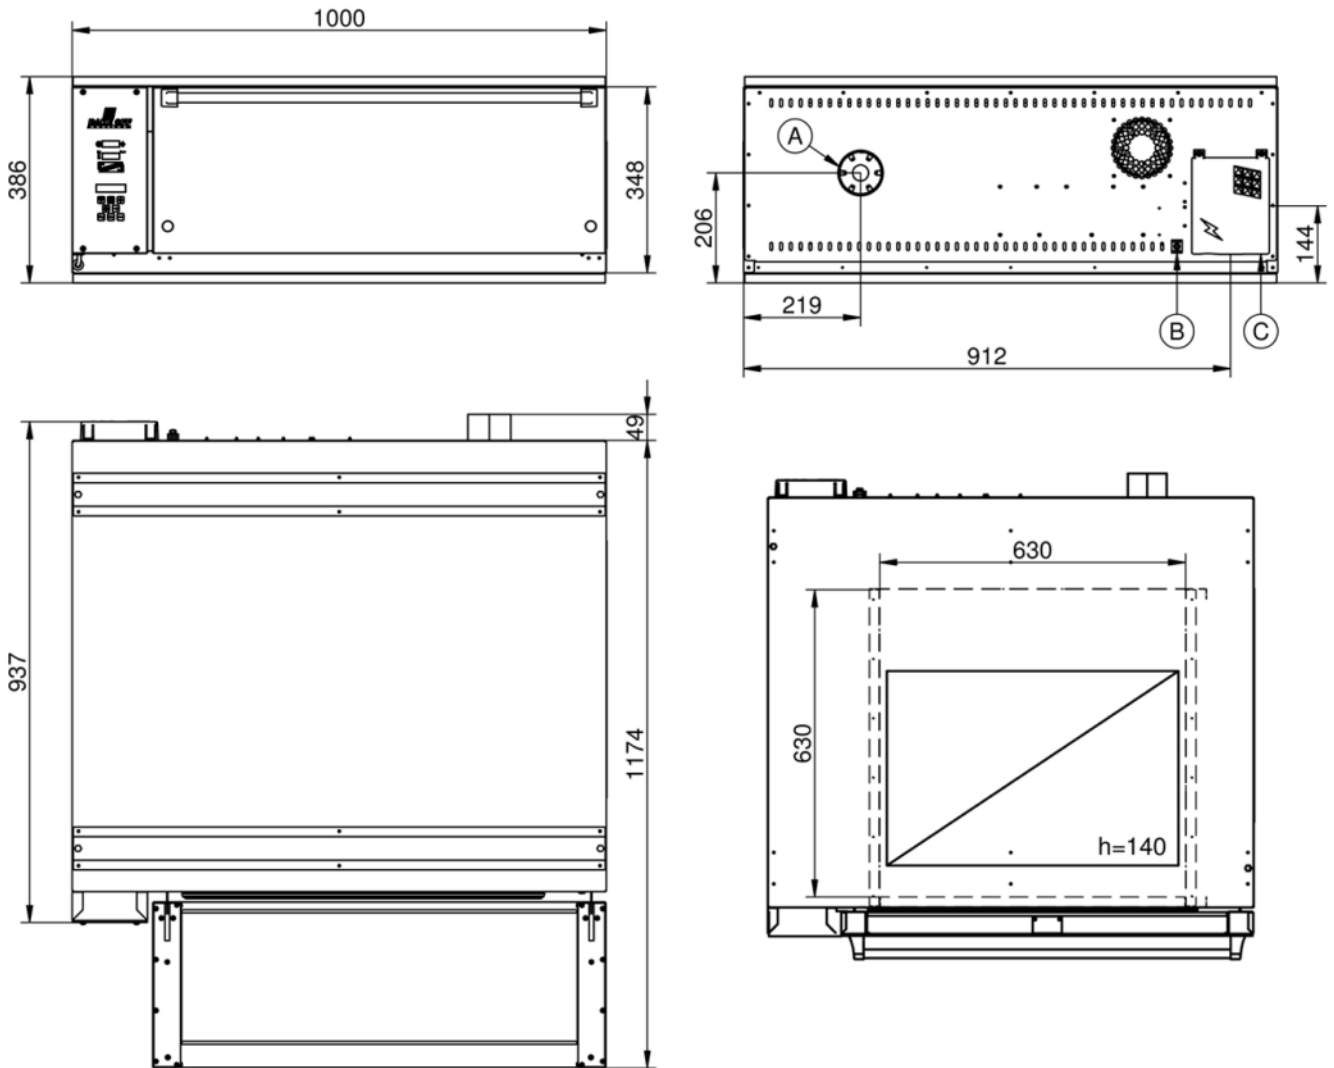

Deckbake 450 1T Classic H14

Alimentation Électrique

CODE: 925949400

Plaques	1T 40x60 cm
Dimensions intérieures	630 L x 630 P x 140 H mm
Dimensions extérieures	1000 L x 942 P x 386 H mm
Puissance	4,5 kW
Poids	76 Kg
Température maximale	350° C
Alimentation	400 V ~ 3PH + N + PE 400 V ~ 2PH + N + PE 230 V ~ 3PH + PE 230 V ~ 1PH + N + PE 50-60 Hz

Options

Générateur de vapeur et cheminée automatique

Deckbake 450 1T Classic H14

Alimentation Électrique

Légende

- A - Évacuation des vapeurs Ø 80
- B - Borne équipotentielle
- C - Alimentation électrique

Deckbake 450 1T Classic H14

Alimentation Électrique

Alimentation et connexions

Emballage

Dimensions d'emballage:	1100 L x 1070 P x 580 H mm
Poids net:	76 Kg
Poids brut:	93 Kg