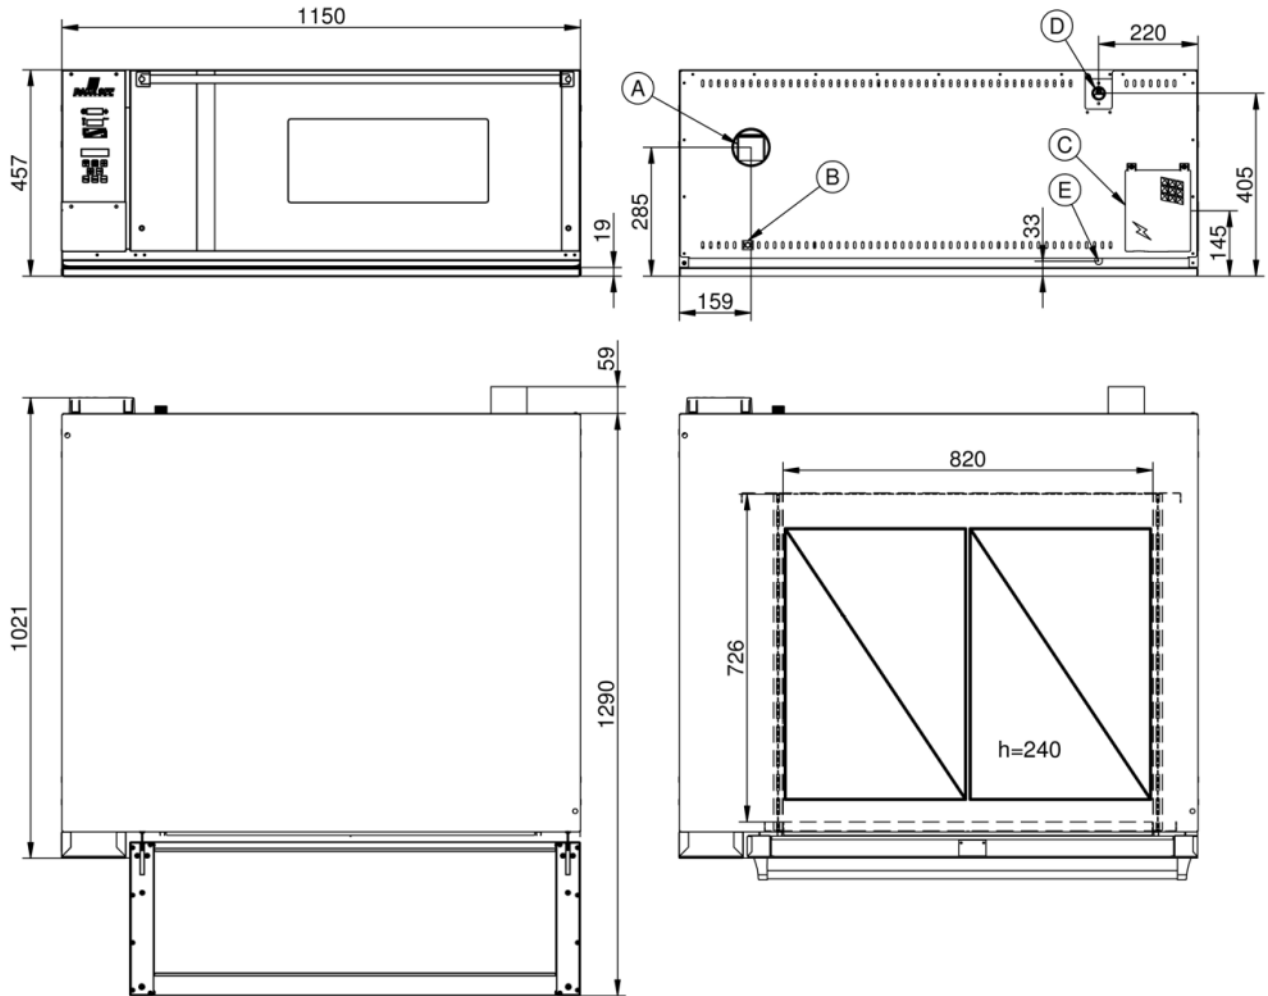

Deckbake 850 2T Classic H24

Alimentation Électrique

CODE: 926052030

Plaques	2T 40x60 cm
Dimensions intérieures	820 L x 730 P x 240 H mm
Dimensions extérieures	1150 L x 1026 P x 457 H mm
Puissance	7,3 kW
Poids	122 Kg
Température maximale	300° C
Alimentation	400 V ~ 3PH + N + PE 400 V ~ 2PH + N + PE 230 V ~ 3PH + PE 230 V ~ 1PH + N + PE 50-60 Hz

Légende

A - Évacuation des vapeurs Ø 80
B - Borne équipotentielle
C - Alimentation électrique

E - Évacuation des liquides Ø 12mm

Option de vapeur:
D - Entrée de l'eau 3/4"

Deckbake 850 2T Classic H24

Alimentation Électrique

Alimentation et connexions

Emballage

Dimensions d'emballage:	1210 L x 1180 P x 660 H mm
Poids net:	122 Kg
Poids brut:	149 Kg